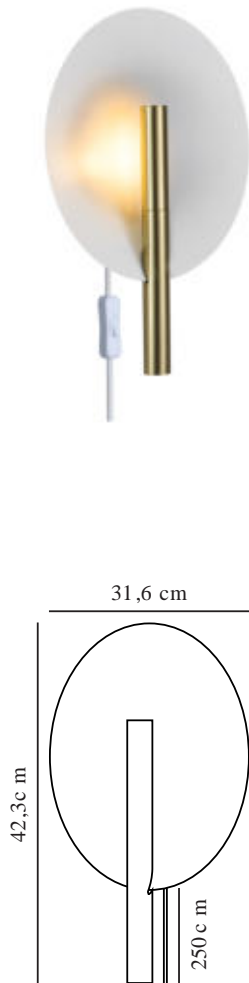

# FURIKO | WANDLEUCHE | GEB. MESSING

2320241035

Spannung (V): 220-240 Volt  
IP-Grad: IP20  
Maximale Lampenleistung (W):  
6W  
Klasse (Klasse 1, Klasse 2,  
Klasse 3): Klasse 2 (Dopp. isoliert)  
Leuchtmittelsockel: G9  
Schalterplatzierung: Auf dem  
Kabel

Farbe: Geb. Messing  
Höhe (cm): 42.3  
Breite (cm): 31.6  
Schirmdurchmesser (cm): 31.6  
Außenbereich-Basisabmessungen  
(cm): 10  
Länge (cm): 31.6

EAN: 5704924014437

Artikelnummer: 2320241035  
Stück pro Hauptkarton: 3  
Verkaufsbox Höhe (cm): 39  
Verkaufsbox Breite (cm): 46.5  
Verkaufsbox Tiefe (cm): 12  
Verkaufsbox Volumen m<sup>3</sup>: 0.0218  
Produkt Nettogewicht (kg): 1.07

Hauptmaterial: Metall  
Sekundärmaterial: Plastik  
Kabel Farbe: Weiss  
Kabel Länge (cm): 180  
Oberflächenmaterial Kabel:  
Textilien  
Ist das Kabel austauschbar?: True

- Weiches, indirektes Licht • Schöne Lichtreflexion auf dem großen Lampenschirm
- Ideal für Flur oder Schlafzimmer

Die Furiko-Wandleuchte von Anker Studio überzeugt durch eine schlichte und elegante Formensprache. Das Licht wird nach hinten auf den schönen kugelförmigen Lampenschirm reflektiert, wodurch eine weiche und indirekte Lichtstimmung entsteht. Furiko eignet sich perfekt für den Flur oder für das Schlafzimmer, wo ein weiches Licht erwünscht ist.