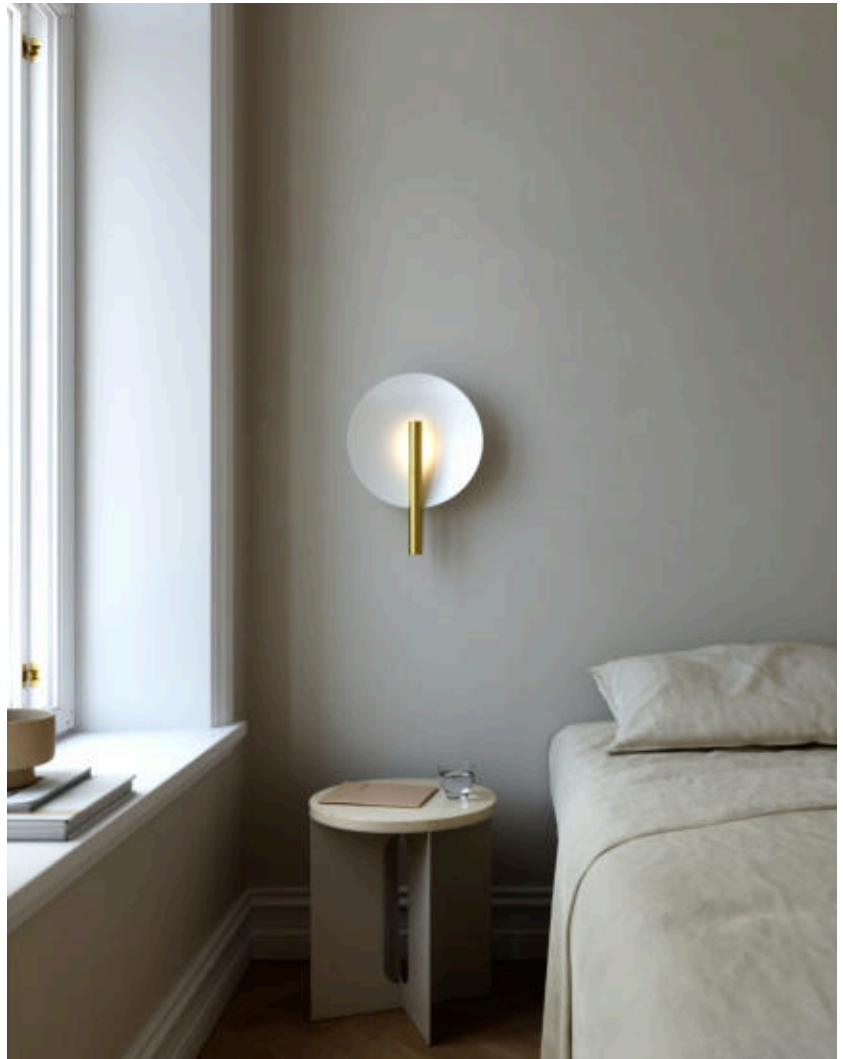

# FURIKO | WANDLEUCHE | GEB. MESSING

2320241035

Spannung (V): 220-240 Volt  
IP-Grad: IP20  
Maximale Lampenleistung (W):  
6W  
Klasse (Klasse 1, Klasse 2,  
Klasse 3): Klasse 2 (Dopp. isoliert)  
Leuchtmittelsockel: G9  
Schalterplatzierung: Auf dem  
Kabel

Farbe: Geb. Messing  
Höhe (cm): 42.3  
Breite (cm): 31.6  
Schirmdurchmesser (cm): 31.6  
Außenbereich-Basisabmessungen  
(cm): 10  
Länge (cm): 31.6

EAN: 5704924014437

Artikelnummer: 2320241035  
Stück pro Hauptkarton: 3  
Verkaufsbox Höhe (cm): 39  
Verkaufsbox Breite (cm): 46.5  
Verkaufsbox Tiefe (cm): 12  
Verkaufsbox Volumen m<sup>3</sup>: 0.0218  
Produkt Nettogewicht (kg): 1.07

Hauptmaterial: Metall  
Sekundärmaterial: Plastik  
Kabel Farbe: Weiss  
Kabel Länge (cm): 180  
Oberflächenmaterial Kabel:  
Textilien  
Ist das Kabel austauschbar?: True

- Weiches, indirektes Licht • Schöne Lichtreflexion auf dem großen Lampenschirm
- Ideal für Flur oder Schlafzimmer

Die Furiko-Wandleuchte von Anker Studio überzeugt durch eine schlichte und elegante Formensprache. Das Licht wird nach hinten auf den schönen kugelförmigen Lampenschirm reflektiert, wodurch eine weiche und indirekte Lichtstimmung entsteht. Furiko eignet sich perfekt für den Flur oder für das Schlafzimmer, wo ein weiches Licht erwünscht ist.