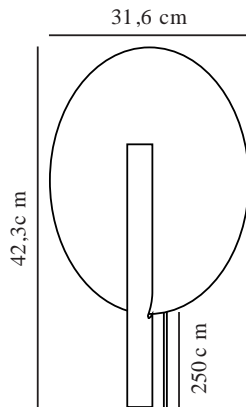

# FURIKO | WANDLEUCHE | SCHWARZ

2320241003

Spannung (V): 220-240 Volt  
IP-Grad: IP20  
Maximale Lampenleistung (W):  
6W  
Klasse (Klasse 1, Klasse 2,  
Klasse 3): Klasse 2 (Dopp. isoliert)  
Leuchtmittelsockel: G9  
Schalterplatzierung: Auf dem  
Kabel

Farbe: Schwarz  
Höhe (cm): 42.3  
Breite (cm): 31.6  
Schirmdurchmesser (cm): 31.6  
Außenbereich-Basisabmessungen  
(cm): 10  
Länge (cm): 31.6

EAN: 5704924014444

Artikelnummer: 2320241003  
Stück pro Hauptkarton: 3  
Verkaufsbox Höhe (cm): 39  
Verkaufsbox Breite (cm): 46.5  
Verkaufsbox Tiefe (cm): 12  
Verkaufsbox Volumen m<sup>3</sup>: 0.0218  
Produkt Nettogewicht (kg): 1.07

Hauptmaterial: Metall  
Sekundärmaterial: Plastik  
Kabel Farbe: Weiss  
Kabel Länge (cm): 180  
Oberflächenmaterial Kabel:  
Textilien  
Ist das Kabel austauschbar?: True

- Weiches, indirektes Licht • Schöne Lichtreflexion auf dem großen Lampenschirm
- Ideal für Flur oder Schlafzimmer