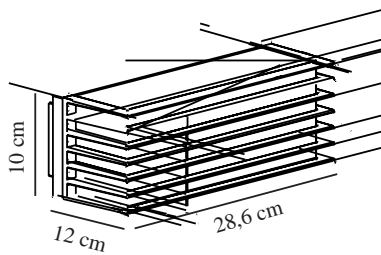

FLUCTUS 28 | WANDLEUCHE | SCHWARZ

2318231003

nordlux®

Spannung (V): 220-240 Volt
IP-Grad: IP44
Maximale Lampenleistung (W):
2x15W
Klasse (Klasse 1, Klasse 2,
Klasse 3): Klasse 1 (Geerdet)
Leuchtmittelsockel: E27
Parallelschaltung: False

Höhe (cm): 10
Breite (cm): 28.6
Projektion (cm): 12
EAN: 5704924015601
TUN: 2323192
Artikelnummer: 2318231003
Stück pro Hauptkarton: 3

Verkaufsbox Höhe (cm): 14
Verkaufsbox Breite (cm): 30.5
Verkaufsbox Tiefe (cm): 12
Verkaufsbox Volumen m³: 0.0051
Produkt Nettogewicht (kg): 1.18