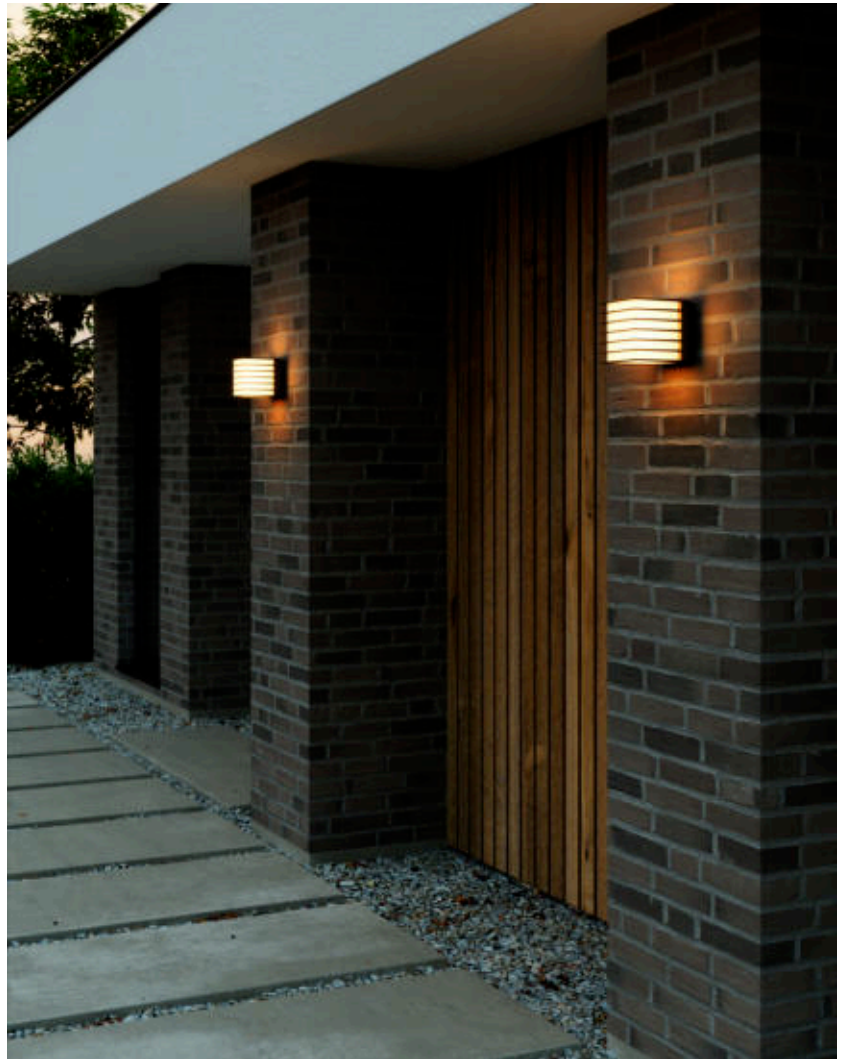

FLUCTUS 13 | WANDLEUCHE | SCHWARZ

2318211003

nordlux®

Spannung (V): 220-240 Volt
IP-Grad: IP44
Maximale Lampenleistung (W):
15W
Klasse (Klasse 1, Klasse 2,
Klasse 3): Klasse 1 (Geerdet)
Leuchtmittelsockel: E27
Parallelschaltung: False

Hauptmaterial: Metall
Sekundärmaterial: Plastik
Farbe: Schwarz

Höhe (cm): 12
Breite (cm): 13
Länge (cm): 13
Projektion (cm): 14.7

EAN: 5704924015595
TUN: 2323191
Artikelnummer: 2318211003
Stück pro Hauptkarton: 3
Verkaufsbox Höhe (cm): 15.5

Verkaufsbox Breite (cm): 14
Verkaufsbox Tiefe (cm): 13
Verkaufsbox Volumen m³: 0.0028
Produkt Nettogewicht (kg): 0.79

- Architektonisches Design • Angenehmes diffuses Licht
- Parallelschaltung möglich

Fluctus ist ein modernes, fast kubistisches Design für die Außenbeleuchtung. Das quadratische, fortschrittliche Design mit Metalllamellen passt zu den meisten modernen Häusern und spendet ein weiches, diffuses Licht neben der Haustür, auf der Terrasse oder in der Garage.