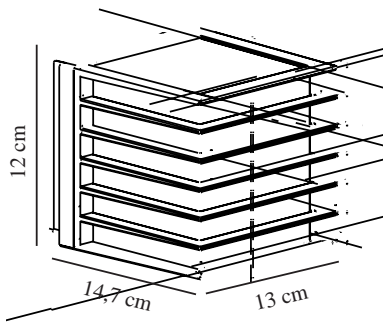

FLUCTUS 13 | WANDLEUCHE | SCHWARZ

2318211003

nordlux®

Spannung (V): 220-240 Volt
IP-Grad: IP44
Maximale Lampenleistung (W):
15W
Klasse (Klasse 1, Klasse 2,
Klasse 3): Klasse 1 (Geerdet)
Leuchtmittelsockel: E27
Parallelschaltung: False

Hauptmaterial: Metall
Sekundärmaterial: Plastik
Farbe: Schwarz

Höhe (cm): 12
Breite (cm): 13
Länge (cm): 13
Projektion (cm): 14.7

EAN: 5704924015595
TUN: 2323191
Artikelnummer: 2318211003
Stück pro Hauptkarton: 3
Verkaufsbox Höhe (cm): 15.5

Verkaufsbox Breite (cm): 14
Verkaufsbox Tiefe (cm): 13
Verkaufsbox Volumen m³: 0.0028
Produkt Nettogewicht (kg): 0.79

- Architektonisches Design • Angenehmes diffuses Licht
- Parallelschaltung möglich

Fluctus ist ein modernes, fast kubistisches Design für die Außenbeleuchtung. Das quadratische, fortschrittliche Design mit Metalllamellen passt zu den meisten modernen Häusern und spendet ein weiches, diffuses Licht neben der Haustür, auf der Terrasse oder in der Garage.