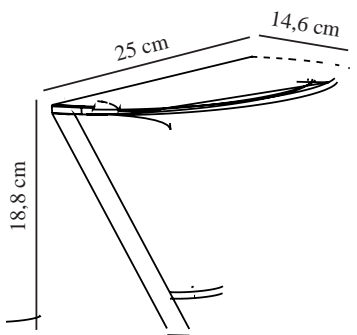

NOORSTAD | WANDLEUCHE | SCHWARZ

2318171003

nordlux®

Spannung (V): 220-240 Volt
IP-Grad: IP44
Maximale Lampenleistung (W):
25W
Klasse (Klasse 1, Klasse 2,
Klasse 3): Klasse 2 (Dopp. isoliert)
Leuchtmittelsockel: E27
Parallelschaltung: True

Höhe (cm): 18.8
Breite (cm): 25
Projektion (cm): 14.6
EAN: 5704924015571
TUN: 2323189
Artikelnummer: 2318171003
Stück pro Hauptkarton: 3

Verkaufsbox Höhe (cm): 20
Verkaufsbox Breite (cm): 27
Verkaufsbox Tiefe (cm): 16.5
Verkaufsbox Volumen m³: 0.0089
Produkt Nettogewicht (kg): 0.448