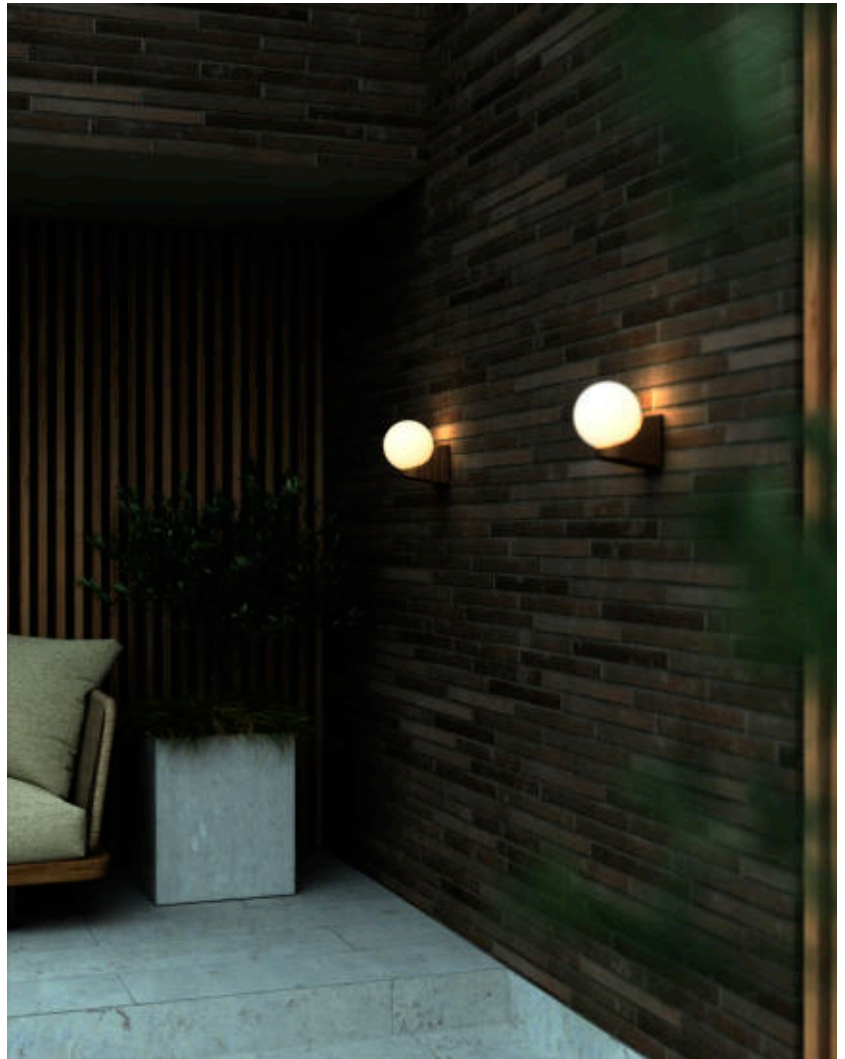

HAYLEY | WANDLEUCHE | METALLISCH BRAUN nordlux®

2318131061

Spannung (V): 220-240 Volt
IP-Grad: IP44
Maximale Lampenleistung (W):
25W
Klasse (Klasse 1, Klasse 2,
Klasse 3): Klasse 1 (Geerdet)
Leuchtmittelsockel: E27
Parallelschaltung: True

Hauptmaterial: Metall
Sekundärmaterial: Glas
Farbe: Metallisch Braun

Höhe (cm): 19.2
Breite (cm): 15
Schirmdurchmesser (cm): 15
Projektion (cm): 19.1

EAN: 5704924015557
TUN: 2323186
Artikelnummer: 2318131061
Stück pro Hauptkarton: 3
Verkaufsbox Höhe (cm): 23

Verkaufsbox Breite (cm): 23
Verkaufsbox Tiefe (cm): 17
Verkaufsbox Volumen m³ : 0.009

- **Schöne, geriffelte Oberfläche • Der Diffusor aus schimmerndem Glas erzeugt ein angenehmes Licht**

Die Wandleuchte Hayley des dänischen Designduos Says Who verbindet klare Art-déco-Referenzen mit einer modernen Note. Der Sockel der Leuchte aus braunem Metall hat eine elegant geriffelte Oberfläche. Die glänzende Glaskuppel sorgt für ein angenehmes, diffuses Licht.