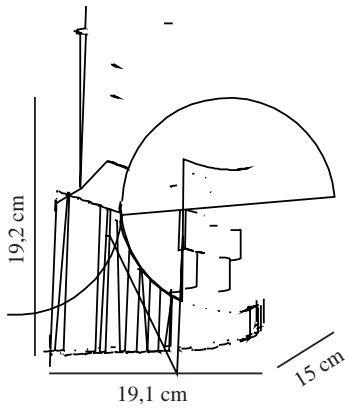

HAYLEY | WANDLEUCHE | METALLISCH BRAUN nordlux®

2318131061

Spannung (V): 220-240 Volt
IP-Grad: IP44
Maximale Lampenleistung (W):
25W
Klasse (Klasse 1, Klasse 2,
Klasse 3): Klasse 1 (Geerdet)
Leuchtmittelsockel: E27
Parallelschaltung: True

Hauptmaterial: Metall
Sekundärmaterial: Glas
Farbe: Metallisch Braun

Höhe (cm): 19.2
Breite (cm): 15
Schirmdurchmesser (cm): 15
Projektion (cm): 19.1

EAN: 5704924015557
TUN: 2323186
Artikelnummer: 2318131061
Stück pro Hauptkarton: 3
Verkaufsbox Höhe (cm): 23

Verkaufsbox Breite (cm): 23
Verkaufsbox Tiefe (cm): 17
Verkaufsbox Volumen m³ : 0.009

- **Schöne, geriffelte Oberfläche • Der Diffusor aus schimmerndem Glas erzeugt ein angenehmes Licht**

Die Wandleuchte Hayley des dänischen Designduos Says Who verbindet klare Art-déco-Referenzen mit einer modernen Note. Der Sockel der Leuchte aus braunem Metall hat eine elegant geriffelte Oberfläche. Die glänzende Glaskuppel sorgt für ein angenehmes, diffuses Licht.