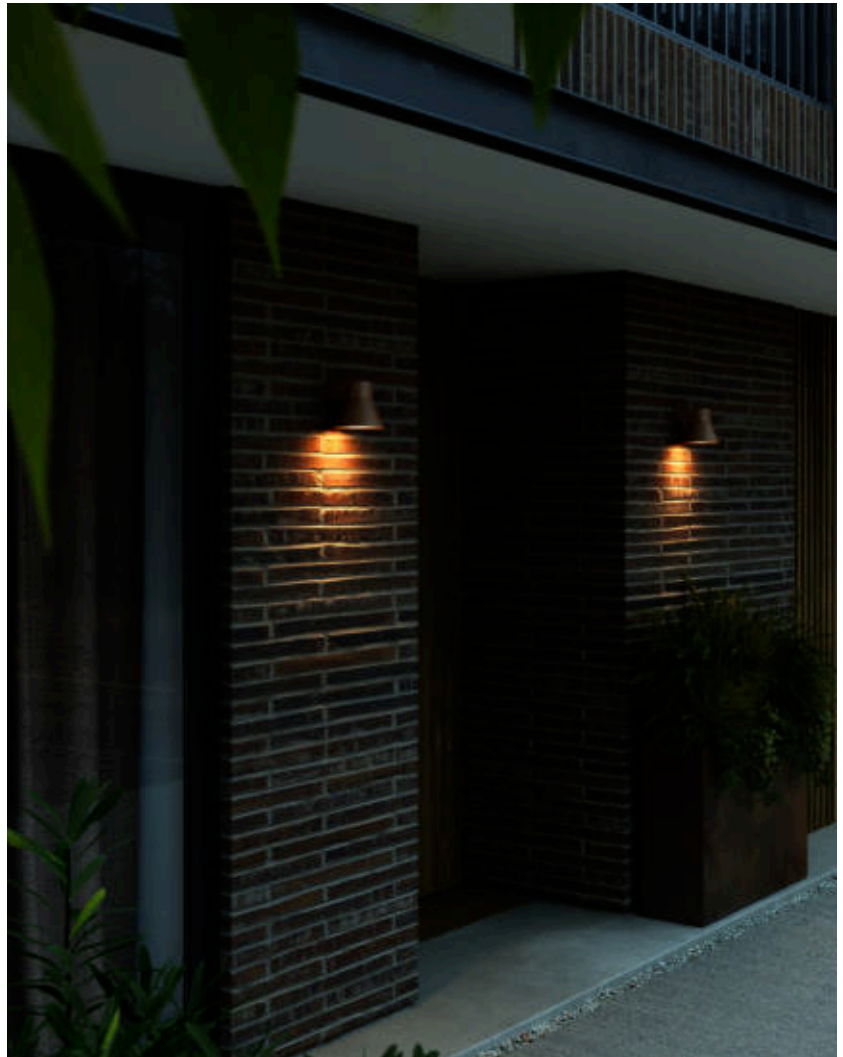

KYKLOP CONE | WANDLEUCHTE | ROST

2318071009

nordlux®

Spannung (V): 220-240 Volt
IP-Grad: IP54
Maximale Lampenleistung (W):
25W
Klasse (Klasse 1, Klasse 2,
Klasse 3): Klasse 1 (Geerdet)
Leuchtmittelsockel: GU10
Parallelschaltung: True

Höhe (cm): 13.4
Breite (cm): 15.6
Schirmdurchmesser (cm): 15.6
Außenbereich-Basisabmessungen
(cm): 8.6
Projektion (cm): 17.6
Direkt in die Isolierung montieren:
False

Stück pro Hauptkarton: 3
Verkaufsbox Höhe (cm): 14
Verkaufsbox Breite (cm): 18
Verkaufsbox Tiefe (cm): 16.5
Verkaufsbox Volumen m³: 0.0042
Produkt Nettogewicht (kg): 0.711

Kyklop Cone ist eine klassische Wandleuchte des dänischen Designduos Says Who. Der konische Lampenschirm sorgt für ein dekoratives, nach unten gerichtetes Licht. Diese Leuchte sieht allein wunderschön aus, aber mehrere Leuchten zusammen können einen interessanten Lichteffect erzeugen.