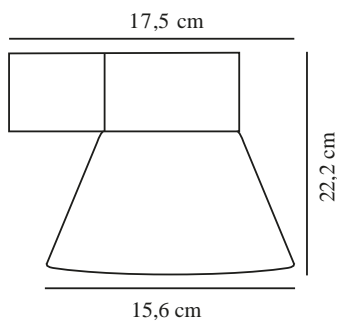

KYKLOP CONE | WANDLEUCHTE | ROST

2318071009

nordlux®

Spannung (V): 220-240 Volt
IP-Grad: IP54
Maximale Lampenleistung (W):
25W
Klasse (Klasse 1, Klasse 2,
Klasse 3): Klasse 1 (Geerdet)
Leuchtmittelsockel: GU10
Parallelschaltung: True

Höhe (cm): 13.4
Breite (cm): 15.6
Schirmdurchmesser (cm): 15.6
Außenbereich-Basisabmessungen
(cm): 8.6
Projektion (cm): 17.6
Direkt in die Isolierung montieren:
False

Stück pro Hauptkarton: 3
Verkaufsbox Höhe (cm): 14
Verkaufsbox Breite (cm): 18
Verkaufsbox Tiefe (cm): 16.5
Verkaufsbox Volumen m³: 0.0042
Produkt Nettogewicht (kg): 0.711

Kyklop Cone ist eine klassische Wandleuchte des dänischen Designduos Says Who. Der konische Lampenschirm sorgt für ein dekoratives, nach unten gerichtetes Licht. Diese Leuchte sieht allein wunderschön aus, aber mehrere Leuchten zusammen können einen interessanten Lichteffect erzeugen.