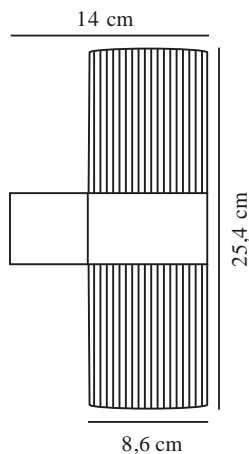

KYKLOP RIPPLE | WANDLEUCHTE | ROST

2318051009

nordlux®

Spannung (V): 220-240 Volt
IP-Grad: IP54
Maximale Lampenleistung (W):
2x25W
Klasse (Klasse 1, Klasse 2,
Klasse 3): Klasse 1 (Geerdet)
Leuchtmittelsockel: GU10
Parallelschaltung: True

Hauptmaterial: Aluminium
Sekundärmaterial: Glas
Farbe: Rost

Höhe (cm): 25.4
Breite (cm): 8.6
Schirmdurchmesser (cm): 8.6
Außenbereich-Basisabmessungen
(cm): 8.6
Länge (cm): 8.6
Projektion (cm): 14.1
Direkt in die Isolierung montieren:
False

EAN: 5704924015519
TUN: 2323182

Artikelnummer: 2318051009
Stück pro Hauptkarton: 3
Verkaufsbox Höhe (cm): 26.5
Verkaufsbox Breite (cm): 14.5
Verkaufsbox Tiefe (cm): 9.5
Verkaufsbox Volumen m³: 0.0037
Produkt Nettogewicht (kg): 0.935

• Schöne, geriffelte Oberfläche • Parallelschaltung möglich

Kyklop Ripple ist eine moderne und elegante Wandleuchte, die von dem dänischen Designerduo Says Who entworfen wurde. Das Licht wird sowohl nach oben als auch nach unten geworfen, wodurch ein interessanter Lichteffect an der Wand entsteht. Hergestellt aus braunem Metall mit einer schönen, geriffelten Oberfläche.