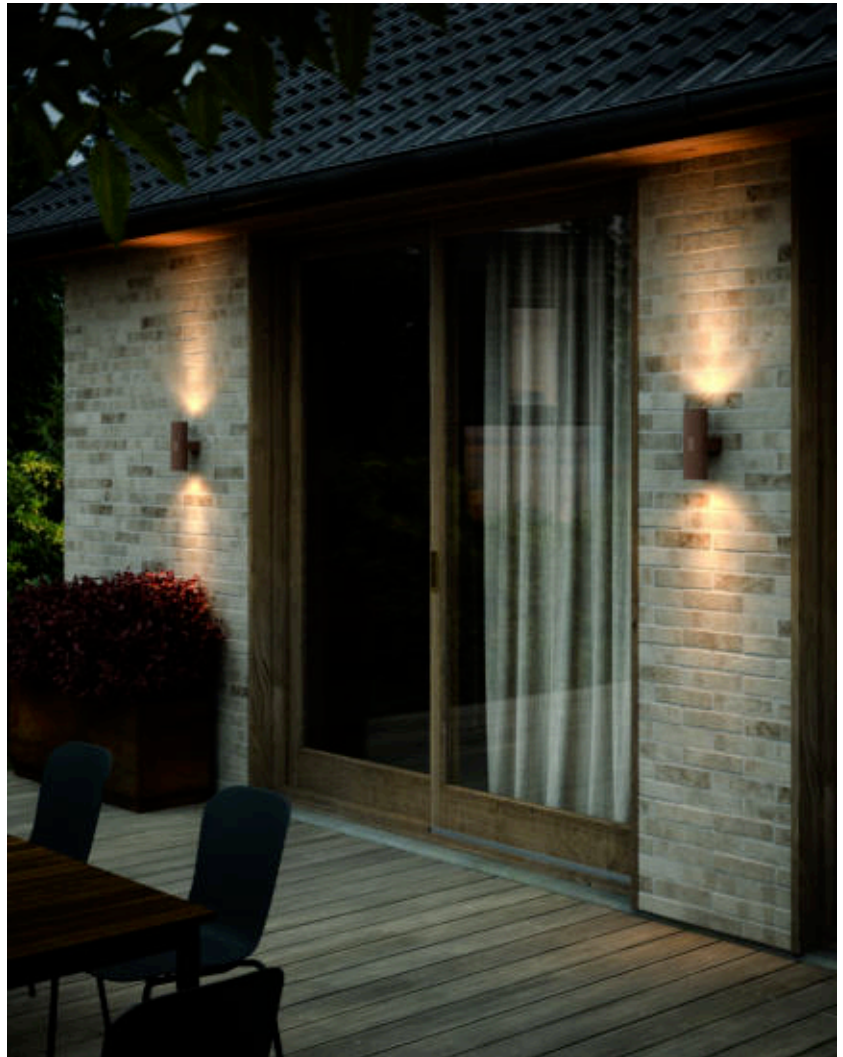

KYKLOP RIPPLE | WANDLEUCHTE | ROST

2318051009

nordlux®

Spannung (V): 220-240 Volt
IP-Grad: IP54
Maximale Lampenleistung (W):
2x25W
Klasse (Klasse 1, Klasse 2,
Klasse 3): Klasse 1 (Geerdet)
Leuchtmittelsockel: GU10
Parallelschaltung: True

Hauptmaterial: Aluminium
Sekundärmaterial: Glas
Farbe: Rost

Höhe (cm): 25.4
Breite (cm): 8.6
Schirmdurchmesser (cm): 8.6
Außenbereich-Basisabmessungen
(cm): 8.6
Länge (cm): 8.6
Projektion (cm): 14.1
Direkt in die Isolierung montieren:
False

• Schöne, geriffelte Oberfläche • Parallelschaltung möglich

Kyklop Ripple ist eine moderne und elegante Wandleuchte, die von dem dänischen Designerduo Says Who entworfen wurde. Das Licht wird sowohl nach oben als auch nach unten geworfen, wodurch ein interessanter Lichteffect an der Wand entsteht. Hergestellt aus braunem Metall mit einer schönen, geriffelten Oberfläche.