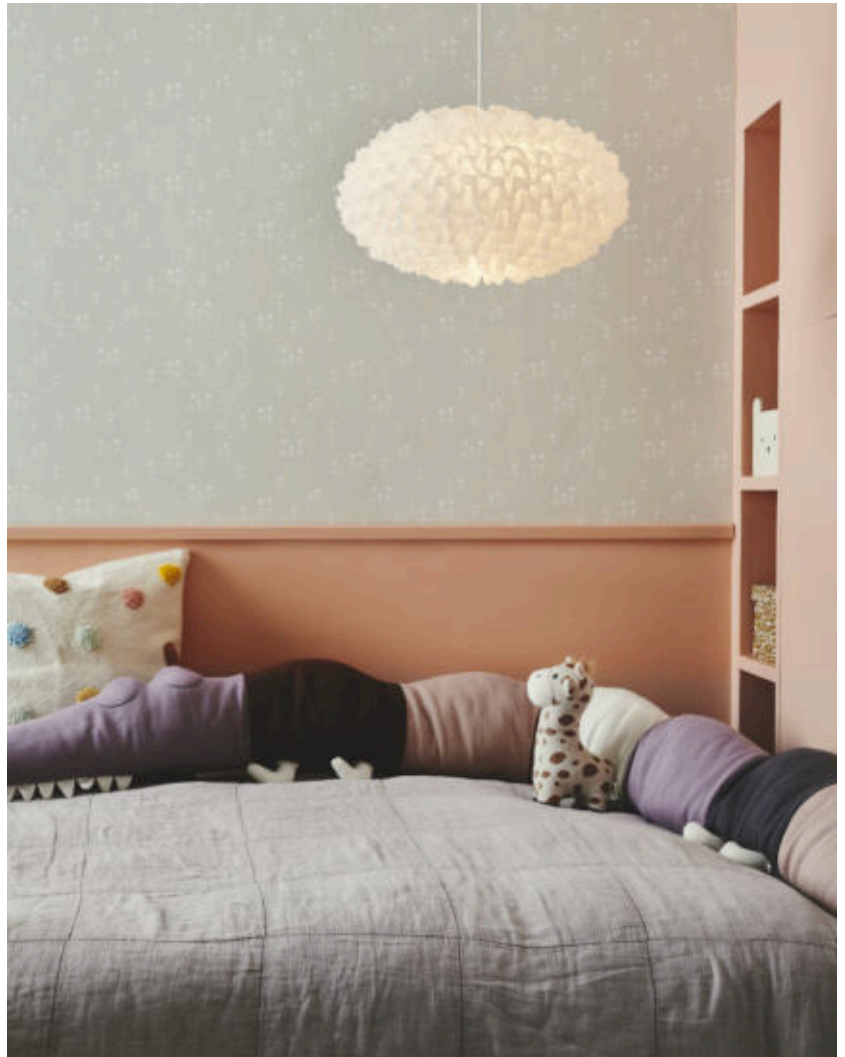

VILLO 30 | [LAMP SHADE] | WEISS

2312993201

nordlux®

Maximale Lampenleistung (W): 15
Parallelschaltung: False

Hauptmaterial: Papier
Sekundärmaterial: Textilien
Farbe: Weiss

Höhe (cm): 15

Schirmdurchmesser (cm): 30
Direkt in die Isolierung montieren:
False

- **Sorgt für ein weiches, diffuses Licht**
- **Süße Details mit Chiffon-Rüschen**
- **Perfekt im Kinderzimmer**
- **Aufhängung, Kabel und Leuchtenarmatur nicht im Lieferumfang enthalten**

Villo Chiffon sieht sehr leicht und luftig aus. Die Leuchte kann überall ein gemütliches Ambiente schaffen, indem sie ein weiches und diffuses Licht in den Raum wirft. Die süßen Chiffon-Rüschen machen sie perfekt für das Kinderzimmer.