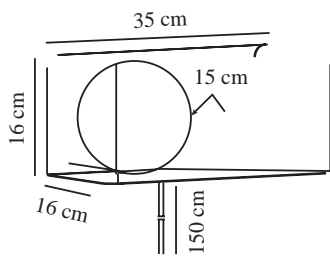

LILIBETH | WANDLEUCHE | BRAUN

2312931018

nordlux®

Spannung (V): 220-240 Volt
IP-Grad: IP20
Maximale Lampenleistung (W): 25W
Klasse (Klasse 1, Klasse 2, Klasse 3): Klasse 2 (Dopp. isoliert)
Leuchtmittelsockel: E14
Schalterplatzierung: Auf dem Kabel
Parallelschaltung: False

Hauptmaterial: Metall
Sekundärmaterial: Glas
Kabel Farbe: Weiss
Kabel Länge (cm): 150
Oberflächenmaterial Kabel: Plastik
Ist das Kabel austauschbar?: True

Farbe: Braun
Höhe (cm): 16
Breite (cm): 35
Schirmdurchmesser (cm): 15
Länge (cm): 35
Direkt in die Isolierung montieren: False

EAN: 5704924016004
TUN: 2326317

Artikelnummer: 2312931018
Stück pro Hauptkarton: 3
Verkaufsbox Höhe (cm): 36.5
Verkaufsbox Breite (cm): 20.5
Verkaufsbox Tiefe (cm): 18.5
Verkaufsbox Volumen m³: 0.0138
Produkt Nettogewicht (kg): 1.55