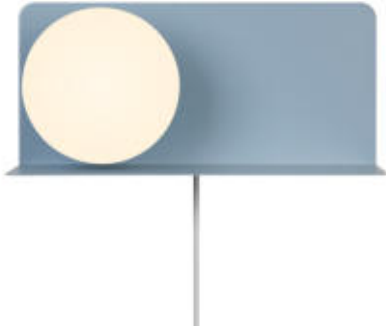

LILIBETH | WANDLEUCHE | BLAU

2312931006

nordlux®

Spannung (V): 220-240 Volt
IP-Grad: IP20
Maximale Lampenleistung (W): 25W
Klasse (Klasse 1, Klasse 2, Klasse 3): Klasse 2 (Dopp. isoliert)
Leuchtmittelsockel: E14
Schalterplatzierung: Auf dem Kabel
Parallelschaltung: False

Hauptmaterial: Metall
Sekundärmaterial: Glas
Kabel Farbe: Weiss
Kabel Länge (cm): 150
Oberflächenmaterial Kabel: Plastik
Ist das Kabel austauschbar?: True

Farbe: Blau
Höhe (cm): 16
Breite (cm): 35
Schirmdurchmesser (cm): 15
Länge (cm): 35
Direkt in die Isolierung montieren: False

- Wandleuchte und Ablage in einem • Der Opalglasschirm sorgt für ein weiches, diffuses Licht
- Perfekt im Kinderzimmer

Lilibeth im eleganten Design ist gleichzeitig Lampe und Ablage. Neben dem Bett oder im Flur aufgestellt, dient Lilibeth zur Aufbewahrung wichtiger Dinge wie Telefon, Buch oder Schlüssel. Die opalweiße Glaskuppel sorgt für ein angenehmes, diffuses Licht. Auch perfekt geeignet als Nachttischlampe im Kinderzimmer, damit sich Ihre Kleinen nachts sicher fühlen.

Das Glas dieser Leuchte ist mundgeblasen und wird jeweils individuell handgefertigt. Aufgrund dieses einzigartigen Verfahrens können im Glas Luftblasen entstehen und die Dicke des Glases kann ebenfalls variieren. Dies verleiht dem Glas seinen besonderen Charakter und sein lebendiges Erscheinungsbild.