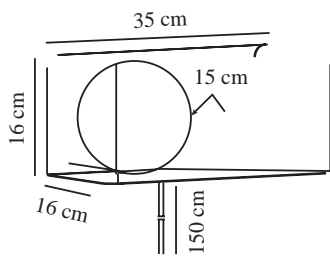

LILIBETH | WANDLEUCHE | BLAU

2312931006

nordlux®

Spannung (V): 220-240 Volt
IP-Grad: IP20
Maximale Lampenleistung (W): 25W
Klasse (Klasse 1, Klasse 2, Klasse 3): Klasse 2 (Dopp. isoliert)
Leuchtmittelsockel: E14
Schalterplatzierung: Auf dem Kabel
Parallelschaltung: False

Hauptmaterial: Metall
Sekundärmaterial: Glas
Kabel Farbe: Weiss
Kabel Länge (cm): 150
Oberflächenmaterial Kabel: Plastik
Ist das Kabel austauschbar?: True

Farbe: Blau
Höhe (cm): 16
Breite (cm): 35
Schirmdurchmesser (cm): 15
Länge (cm): 35
Direkt in die Isolierung montieren: False

EAN: 5704924016011
TUN: 2326316

Artikelnummer: 2312931006
Stück pro Hauptkarton: 3
Verkaufsbox Höhe (cm): 36.5
Verkaufsbox Breite (cm): 20.5
Verkaufsbox Tiefe (cm): 18.5
Verkaufsbox Volumen m³ : 0.0138
Produkt Nettogewicht (kg): 1.55