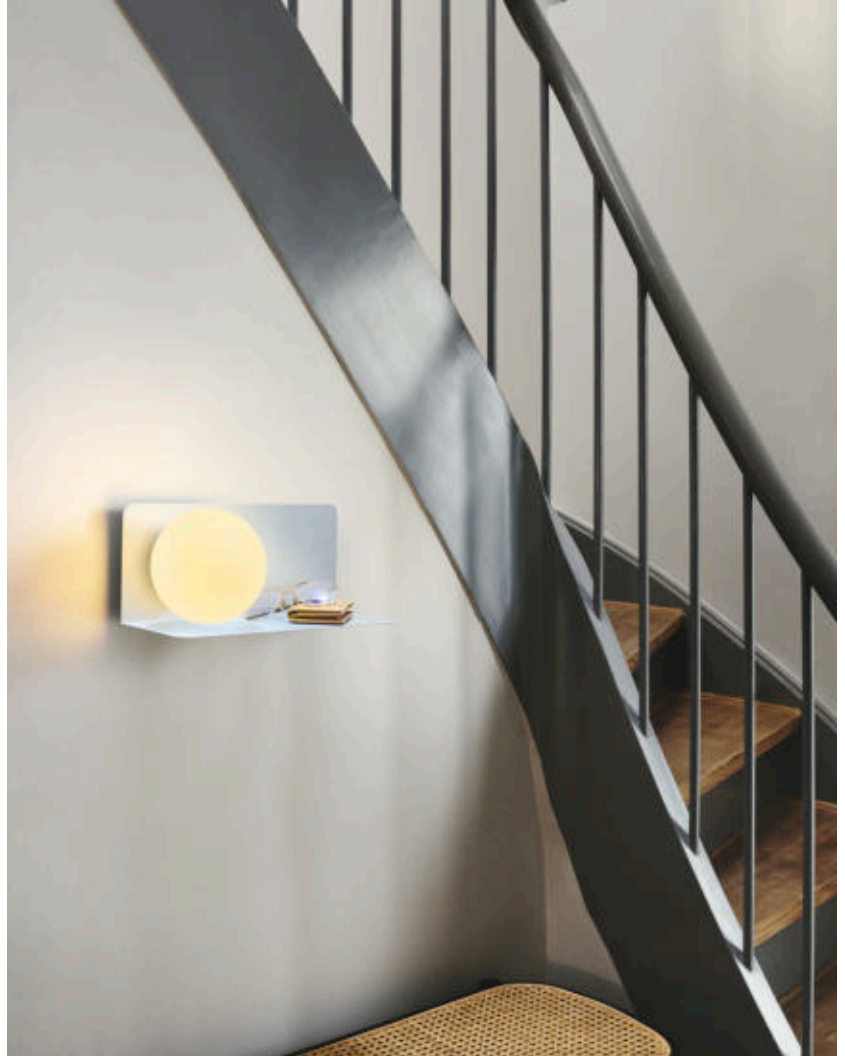

LILIBETH | WANDLEUCHE | BLAU

2312931006

nordlux®

Spannung (V): 220-240 Volt
IP-Grad: IP20
Maximale Lampenleistung (W): 25W
Klasse (Klasse 1, Klasse 2, Klasse 3): Klasse 2 (Dopp. isoliert)
Leuchtmittelsockel: E14
Schalterplatzierung: Auf dem Kabel
Parallelschaltung: False

Hauptmaterial: Metall
Sekundärmaterial: Glas
Kabel Farbe: Weiss
Kabel Länge (cm): 150
Oberflächenmaterial Kabel: Plastik
Ist das Kabel austauschbar?: True

Farbe: Blau
Höhe (cm): 16
Breite (cm): 35
Schirmdurchmesser (cm): 15
Länge (cm): 35
Direkt in die Isolierung montieren: False

- Wandleuchte und Ablage in einem • Der Opalglasschirm sorgt für ein weiches, diffuses Licht
- Perfekt im Kinderzimmer

Lilibeth im eleganten Design ist gleichzeitig Lampe und Ablage. Neben dem Bett oder im Flur aufgestellt, dient Lilibeth zur Aufbewahrung wichtiger Dinge wie Telefon, Buch oder Schlüssel. Die opalweiße Glaskuppel sorgt für ein angenehmes, diffuses Licht. Auch perfekt geeignet als Nachttischlampe im Kinderzimmer, damit sich Ihre Kleinen nachts sicher fühlen.

Das Glas dieser Leuchte ist mundgeblasen und wird jeweils individuell handgefertigt. Aufgrund dieses einzigartigen Verfahrens können im Glas Luftblasen entstehen und die Dicke des Glases kann ebenfalls variieren. Dies verleiht dem Glas seinen besonderen Charakter und sein lebendiges Erscheinungsbild.