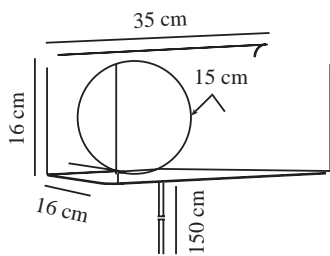

# LILIBETH | WANDLEUCHE | WEISS

2312931001

nordlux®

Spannung (V): 220-240 Volt  
IP-Grad: IP20  
Maximale Lampenleistung (W):  
25W  
Klasse (Klasse 1, Klasse 2,  
Klasse 3): Klasse 2 (Dopp. isoliert)  
Leuchtmittelsockel: E14  
Schalterplatzierung: Auf dem  
Kabel  
Parallelschaltung: False

Hauptmaterial: Metall  
Sekundärmaterial: Glas  
Kabel Farbe: Weiss  
Kabel Länge (cm): 150  
Oberflächenmaterial Kabel: Plastik  
Ist das Kabel austauschbar?: True

Farbe: Weiss  
Höhe (cm): 16  
Breite (cm): 35  
Schirmdurchmesser (cm): 15  
Länge (cm): 35  
Direkt in die Isolierung montieren:  
False

EAN: 5704924015991  
TUN: 2326315

Artikelnummer: 2312931001  
Stück pro Hauptkarton: 3  
Verkaufsbox Höhe (cm): 36.5  
Verkaufsbox Breite (cm): 20.5  
Verkaufsbox Tiefe (cm): 18.5  
Verkaufsbox Volumen m<sup>3</sup>: 0.0138  
Produkt Nettogewicht (kg): 1.55