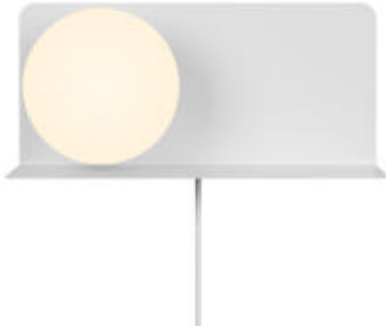

# LILIBETH | WANDLEUCHE | WEISS

2312931001

nordlux®

Spannung (V): 220-240 Volt  
IP-Grad: IP20  
Maximale Lampenleistung (W):  
25W  
Klasse (Klasse 1, Klasse 2,  
Klasse 3): Klasse 2 (Dopp. isoliert)  
Leuchtmittelsockel: E14  
Schalterplatzierung: Auf dem  
Kabel  
Parallelschaltung: False

Hauptmaterial: Metall  
Sekundärmaterial: Glas  
Kabel Farbe: Weiss  
Kabel Länge (cm): 150  
Oberflächenmaterial Kabel: Plastik  
Ist das Kabel austauschbar?: True

Farbe: Weiss  
Höhe (cm): 16  
Breite (cm): 35  
Schirmdurchmesser (cm): 15  
Länge (cm): 35  
Direkt in die Isolierung montieren:  
False

- Wandleuchte und Ablage in einem • Der Opalglasschirm sorgt für ein weiches, diffuses Licht
- Perfekt im Kinderzimmer

Lilibeth im eleganten Design ist gleichzeitig Lampe und Ablage. Neben dem Bett oder im Flur aufgestellt, dient Lilibeth zur Aufbewahrung wichtiger Dinge wie Telefon, Buch oder Schlüssel. Die opalweiße Glaskuppel sorgt für ein angenehmes, diffuses Licht. Auch perfekt geeignet als Nachttischlampe im Kinderzimmer, damit sich Ihre Kleinen nachts sicher fühlen.

Das Glas dieser Leuchte ist mundgeblasen und wird jeweils individuell handgefertigt. Aufgrund dieses einzigartigen Verfahrens können im Glas Luftblasen entstehen und die Dicke des Glases kann ebenfalls variieren. Dies verleiht dem Glas seinen besonderen Charakter und sein lebendiges Erscheinungsbild.