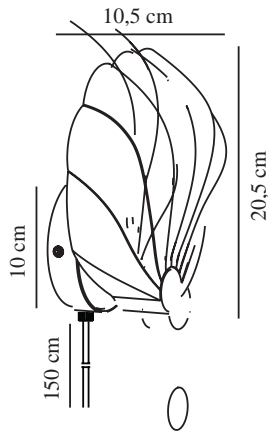

KONCHI | WANDLEUCHE | WEISS

2312901001

nordlux®

Spannung (V): 220-240 Volt
IP-Grad: IP20
Maximale Lampenleistung (W):
25W
Klasse (Klasse 1, Klasse 2,
Klasse 3): Klasse 2 (Dopp. isoliert)
Leuchtmittelsockel: E14
Schalterplatzierung: Auf dem
Kabel
Parallelschaltung: False

Hauptmaterial: Metall
Sekundärmaterial: Plastik
Kabel Farbe: Weiss
Kabel Länge (cm): 150
Oberflächenmaterial Kabel: Plastik
Ist das Kabel austauschbar?: True

Farbe: Weiss
Höhe (cm): 20.5
Breite (cm): 20
Schirmdurchmesser (cm): 20
Außenbereich-Basisabmessungen
(cm): 10
Länge (cm): 20
Direkt in die Isolierung montieren:
False
Neigungswinkel (°): 45

EAN: 5704924015984

TUN: 2326313
Artikelnummer: 2312901001
Stück pro Hauptkarton: 3
Verkaufsbox Höhe (cm): 22.5
Verkaufsbox Breite (cm): 22
Verkaufsbox Tiefe (cm): 11.5
Verkaufsbox Volumen m³: 0.0057
Produkt Nettogewicht (kg): 0.5

- Elegante Wandleuchte • Schönes diffuses Licht an der Wand
- Perfekt im Kinderzimmer

Konchi ist eine elegante Wandleuchte in Form einer filigranen Muschel. Sie ist von den weichen Formen der Natur inspiriert, und der organisch geformte Metallschirm wirft ein schönes diffuses Licht an die Wand.