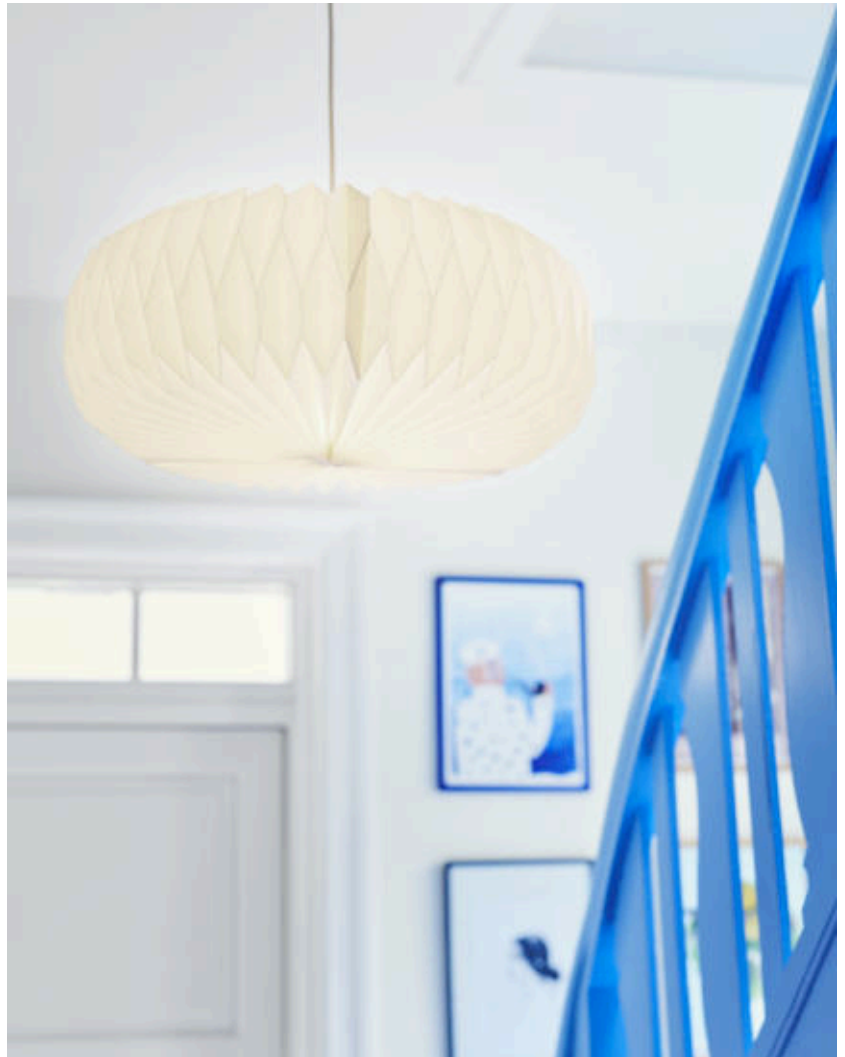

BELLOY 45 | [LAMP SHADE] | WEISS

2312703201

nordlux®

Maximale Lampenleistung (W): 15
Parallelschaltung: False

Hauptmaterial: Papier
Sekundärmaterial: Metall
Oberflächenmaterial Kabel: Metall
Farbe: Weiss

Höhe (cm): 18
Schirmdurchmesser (cm): 45
Direkt in die Isolierung montieren:
False

- Ein natürliches, weiches Gefühl, das die Natur ins Haus bringt • Retro-Plisseedesign
- Sorgt für ein weiches, diffuses Licht • Aufhängung, Kabel und Leuchtenarmatur nicht im Lieferumfang enthalten

Das schöne Retro-Plisseedesign von Belloy verleiht jedem Raum einen Hauch von klassischem Charme. Hängen Sie Belloy einzeln oder in Gruppen auf, um einen eleganten und weichen Look zu kreieren. Der Schirm sorgt für ein sanftes und beruhigendes Licht und ist damit die perfekte Wahl, um eine gemütliche Atmosphäre in Ihrem Zuhause zu schaffen.