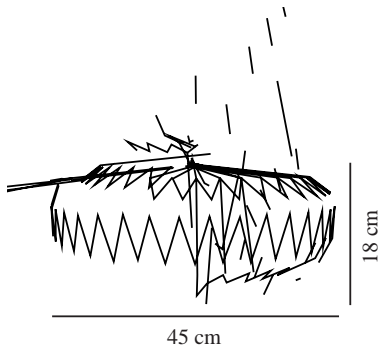

BELLOY 45 | [LAMP SHADE] | WEISS

2312703201

nordlux®

Maximale Lampenleistung (W): 15
Parallelschaltung: False

Hauptmaterial: Papier
Sekundärmaterial: Metall
Oberflächenmaterial Kabel: Metall
Farbe: Weiss

Höhe (cm): 18
Schirmdurchmesser (cm): 45
Direkt in die Isolierung montieren:
False

EAN: 5704924015960
TUN: 2326258
Artikelnummer: 2312703201
Stück pro Hauptkarton: 6

Verkaufsbox Höhe (cm): 24
Verkaufsbox Breite (cm): 16
Verkaufsbox Tiefe (cm): 12
Verkaufsbox Volumen m³: 0.0046
Produkt Nettogewicht (kg): 0.285