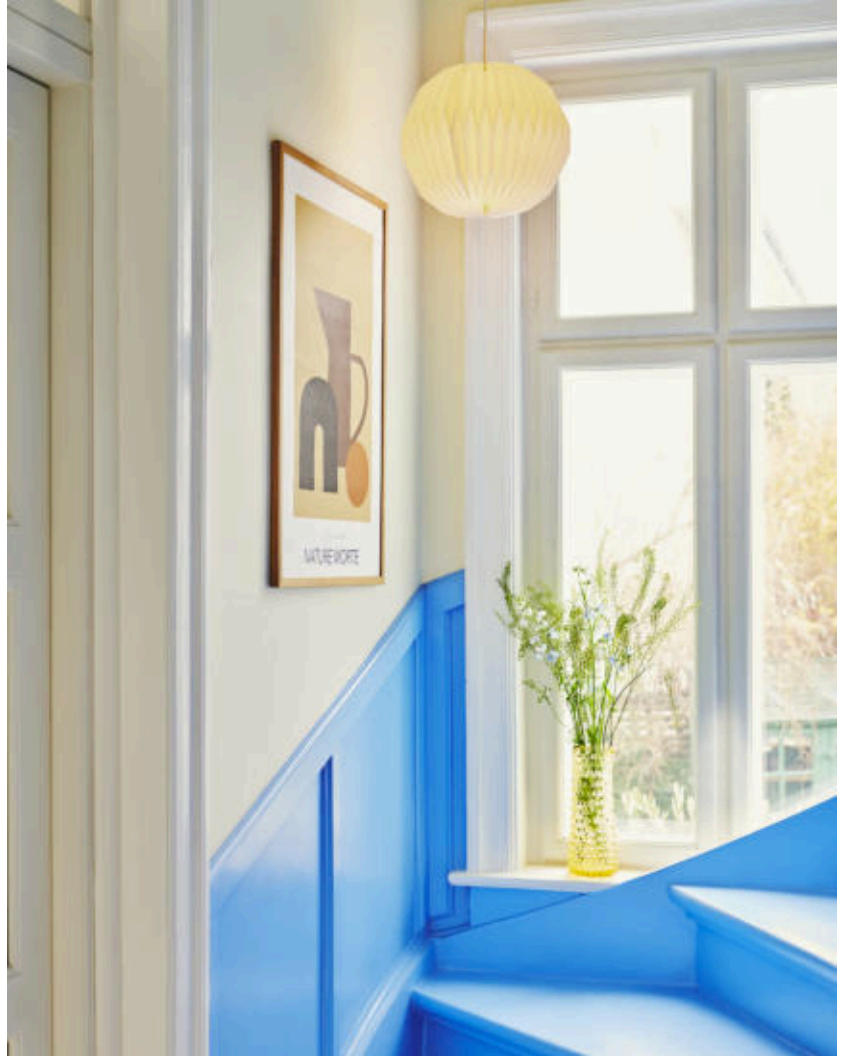

BELLOY 30 | [LAMP SHADE] | WEISS

2312683201

nordlux®

Maximale Lampenleistung (W): 15
Parallelschaltung: False

Hauptmaterial: Papier
Sekundärmaterial: Metall
Oberflächenmaterial Kabel: Metall
Farbe: Weiss

Höhe (cm): 26
Schirmdurchmesser (cm): 30
Direkt in die Isolierung montieren:
False

- Ein natürliches, weiches Gefühl, das die Natur ins Haus bringt • Retro-Plisseedesign
- Sorgt für ein weiches, diffuses Licht • Aufhängung, Kabel und Leuchtenarmatur nicht im Lieferumfang enthalten

Das schöne Retro-Plisseedesign von Belloy verleiht jedem Raum einen Hauch von klassischem Charme. Hängen Sie Belloy einzeln oder in Gruppen auf, um einen eleganten und weichen Look zu kreieren. Der Schirm sorgt für ein sanftes und beruhigendes Licht und ist damit die perfekte Wahl, um eine gemütliche Atmosphäre in Ihrem Zuhause zu schaffen.