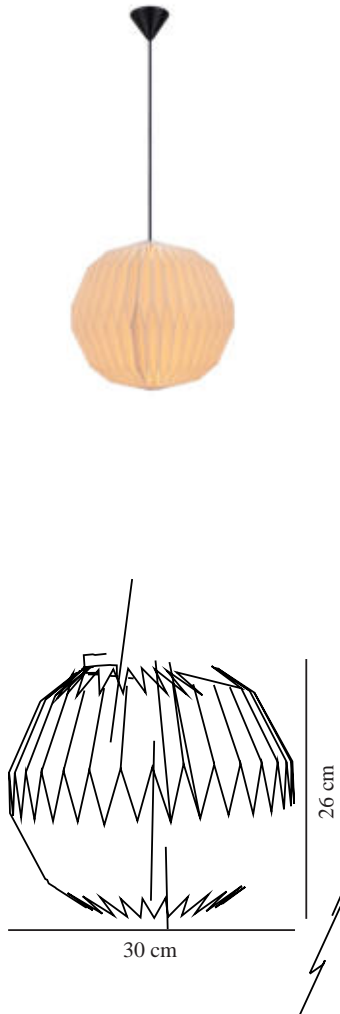

BELLOY 30 | [LAMP SHADE] | WEISS

2312683201

nordlux®

Maximale Lampenleistung (W): 15
Parallelschaltung: False

Hauptmaterial: Papier
Sekundärmaterial: Metall
Oberflächenmaterial Kabel: Metall
Farbe: Weiss

Höhe (cm): 26
Schirmdurchmesser (cm): 30
Direkt in die Isolierung montieren:
False

EAN: 5704924015953
TUN: 2326257
Artikelnummer: 2312683201
Stück pro Hauptkarton: 6

Verkaufsbox Höhe (cm): 25
Verkaufsbox Breite (cm): 20
Verkaufsbox Tiefe (cm): 10
Verkaufsbox Volumen m³: 0.005
Produkt Nettogewicht (kg): 0.175