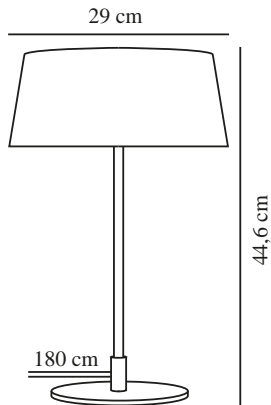

# CLASI | TISCHLAMPE | SCHWARZ

2312645003

nordlux®

Spannung (V): 220-240 Volt  
IP-Grad: IP20  
Maximale Lampenleistung (W):  
3x10W  
Klasse (Klasse 1, Klasse 2,  
Klasse 3): Klasse 2 (Dopp. isoliert)  
Leuchtmittelsockel: E14  
Schalterplatzierung: Auf dem  
Kabel  
Parallelschaltung: False

Hauptmaterial: Metall  
Sekundärmaterial: Plastik  
Kabel Farbe: Schwarz  
Kabel Länge (cm): 180  
Oberflächenmaterial Kabel:  
Textilien  
Ist das Kabel austauschbar?:  
False

Farbe: Schwarz  
Höhe (cm): 44.6  
Breite (cm): 29  
Rohrdurchmesser (cm): 1.35  
Schirmdurchmesser (cm): 29  
Außenbereich-Basisabmessungen  
(cm): 18  
Länge (cm): 29

EAN: 5704924015946  
TUN: 2326255

Artikelnummer: 2312645003  
Stück pro Hauptkarton: 3  
Verkaufsbox Höhe (cm): 18.5  
Verkaufsbox Breite (cm): 32.5  
Verkaufsbox Tiefe (cm): 32.5  
Verkaufsbox Volumen m³ : 0.0195  
Produkt Nettogewicht (kg): 2.6