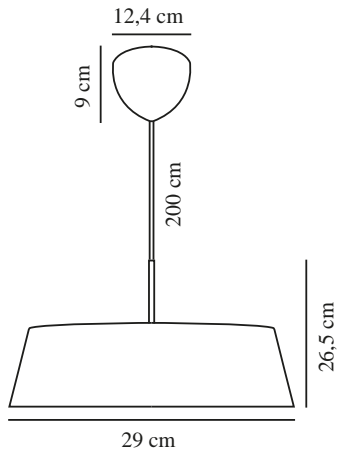

CLASI 45 | PENDELLEUCHE | SCHWARZ

2312623003

nordlux®

Spannung (V): 220-240 Volt
IP-Grad: IP20
Maximale Lampenleistung (W):
3x15W
Klasse (Klasse 1, Klasse 2,
Klasse 3): Klasse 2 (Dopp. isoliert)
Leuchtmittelsockel: E14
Parallelschaltung: False

Hauptmaterial: Metall
Sekundärmaterial: Plastik
Kabel Farbe: Schwarz
Kabel Länge (cm): 200
Oberflächenmaterial Kabel:
Textilien
Ist das Kabel austauschbar?:
False

Farbe: Schwarz
Höhe (cm): 26.5
Breite (cm): 45
Rohrdurchmesser (cm): 1.35
Schirmdurchmesser (cm): 45

EAN: 5704924015939
TUN: 2326279
Artikelnummer: 2312623003

Stück pro Hauptkarton: 2
Verkaufsbox Höhe (cm): 16.5
Verkaufsbox Breite (cm): 48.5
Verkaufsbox Tiefe (cm): 48.5
Verkaufsbox Volumen m³: 0.0388
Produkt Nettogewicht (kg): 4