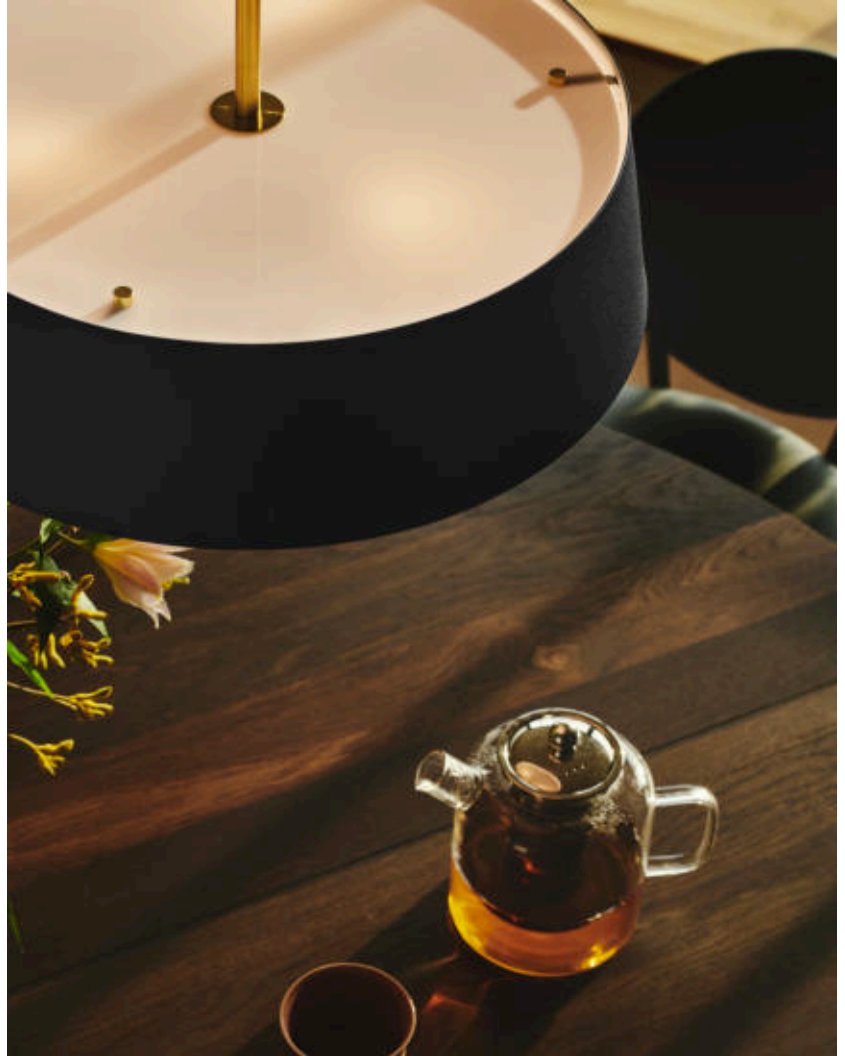

CLASI 45 | PENDELLEUCHE | SCHWARZ

2312623003

nordlux®

Spannung (V): 220-240 Volt
IP-Grad: IP20
Maximale Lampenleistung (W):
3x15W
Klasse (Klasse 1, Klasse 2,
Klasse 3): Klasse 2 (Dopp. isoliert)
Leuchtmittelsockel: E14
Parallelschaltung: False

Hauptmaterial: Metall
Sekundärmaterial: Plastik
Kabel Farbe: Schwarz
Kabel Länge (cm): 200
Oberflächenmaterial Kabel:
Textilien
Ist das Kabel austauschbar?:
False

Farbe: Schwarz
Höhe (cm): 26.5
Breite (cm): 45
Rohrdurchmesser (cm): 1.35
Schirmdurchmesser (cm): 45

EAN: 5704924015939
TUN: 2326279
Artikelnummer: 2312623003

Stück pro Hauptkarton: 2
Verkaufsbox Höhe (cm): 16.5
Verkaufsbox Breite (cm): 48.5
Verkaufsbox Tiefe (cm): 48.5
Verkaufsbox Volumen m³: 0.0388
Produkt Nettogewicht (kg): 4

- Klassisches, elegantes Design
- Eleganter Diffusor oben und unten für blendfreies Licht

Clasi ist eine moderne Version eines klassischen Beleuchtungskörpers. Der schwarze Metallschirm bildet einen interessanten Kontrast zu der leichten Messingaufhängung. Der breite Schirm erzeugt ein breites Lichtfeld und Diffusoren oben und unten sorgen für ein angenehmes, blendfreies Licht.