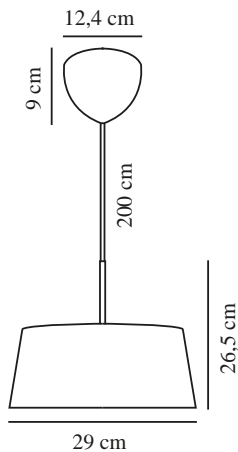

# CLASI 30 | PENDELLEUCHE | SCHWARZ

2312603003

nordlux®

Spannung (V): 220-240 Volt  
IP-Grad: IP20  
Maximale Lampenleistung (W):  
3x10W  
Klasse (Klasse 1, Klasse 2,  
Klasse 3): Klasse 2 (Dopp. isoliert)  
Leuchtmittelsockel: E14  
Parallelschaltung: False

Hauptmaterial: Metall  
Sekundärmaterial: Plastik  
Kabel Farbe: Schwarz  
Kabel Länge (cm): 200  
Oberflächenmaterial Kabel:  
Textilien  
Ist das Kabel austauschbar?:  
False

Farbe: Schwarz  
Höhe (cm): 26.5  
Breite (cm): 29  
Rohrdurchmesser (cm): 1.35  
Schirmdurchmesser (cm): 29  
Länge (cm): 29

EAN: 5704924015922  
TUN: 2326278  
Artikelnummer: 2312603003

Stück pro Hauptkarton: 3  
Verkaufsbox Höhe (cm): 16.5  
Verkaufsbox Breite (cm): 32.5  
Verkaufsbox Tiefe (cm): 32.5  
Verkaufsbox Volumen m³ : 0.0174  
Produkt Nettogewicht (kg): 1.6