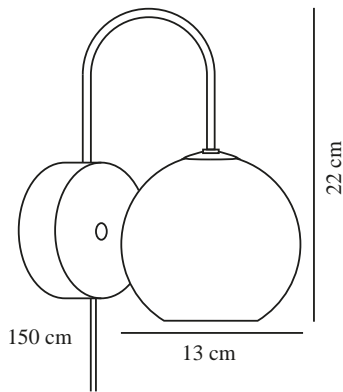

FRANCA | WANDLEUCHE | MESSING

2312561035

nordlux®

Spannung (V): 220-240 Volt
IP-Grad: IP20
Maximale Lampenleistung (W):
40W
Klasse (Klasse 1, Klasse 2,
Klasse 3): Klasse 2 (Dopp. isoliert)
Leuchtmittelsockel: E14
Schalterplatzierung: Auf der
Fußplatte
Parallelschaltung: False

Farbe: Messing
Höhe (cm): 22
Breite (cm): 13
Schirmdurchmesser (cm): 13
Außenbereich-Basisabmessungen
(cm): 10
Länge (cm): 13
Direkt in die Isolierung montieren:
False

TUN: 2326308
Artikelnummer: 2312561035
Stück pro Hauptkarton: 3
Verkaufsbox Höhe (cm): 31
Verkaufsbox Breite (cm): 17
Verkaufsbox Tiefe (cm): 17
Verkaufsbox Volumen m³: 0.009
Produkt Nettogewicht (kg): 0.48

Hauptmaterial: Metall
Sekundärmaterial: Glas
Kabel Farbe: Weiss
Kabel Länge (cm): 150
Oberflächenmaterial Kabel:
Textilien
Ist das Kabel austauschbar?: True

EAN: 5704924015915

- Ein klassisches Vintage-Design • Schönes glänzendes Glas kombiniert mit schimmerndem Messing
- Sorgt für ein weiches, diffuses Licht