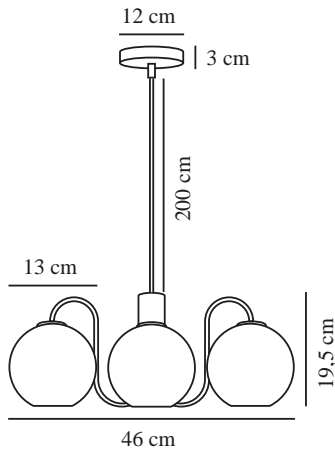

FRANCA | PENDELLEUCHE | MESSING

2312543035

nordlux®

Spannung (V): 220-240 Volt
IP-Grad: IP20
Maximale Lampenleistung (W):
4*40W
Klasse (Klasse 1, Klasse 2,
Klasse 3): Klasse 2 (Dopp. isoliert)
Leuchtmittelsockel: E14
Parallelschaltung: False

Hauptmaterial: Metall
Sekundärmaterial: Glas
Kabel Farbe: Weiss
Kabel Länge (cm): 200
Oberflächenmaterial Kabel:
Textilien
Ist das Kabel austauschbar?:
False

Farbe: Messing
Höhe (cm): 19.5
Breite (cm): 46
Schirmdurchmesser (cm): 13
Außenbereich-Basisabmessungen
(cm): 12
Länge (cm): 46
Direkt in die Isolierung montieren:
False

EAN: 5704924015892

TUN: 2326284
Artikelnummer: 2312543035
Stück pro Hauptkarton: 3
Verkaufsbox Höhe (cm): 30
Verkaufsbox Breite (cm): 38
Verkaufsbox Tiefe (cm): 23
Verkaufsbox Volumen m³ : 0.0262
Produkt Nettogewicht (kg): 1.8