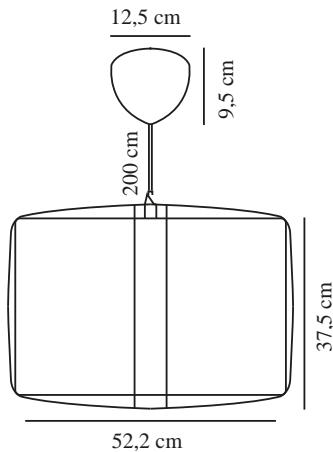

CARDINE 50 | PENDELLEUCHTE | WEISS

2312423001

nordlux®

Spannung (V): 220-240 Volt
IP-Grad: IP20
Maximale Lampenleistung (W):
60W
Klasse (Klasse 1, Klasse 2,
Klasse 3): Klasse 2 (Dopp. isoliert)
Leuchtmittelsockel: E27
Parallelschaltung: False

Hauptmaterial: Tyvek
Sekundärmaterial: Metall
Kabel Farbe: Schwarz
Kabel Länge (cm): 215
Oberflächenmaterial Kabel: Plastik
Ist das Kabel austauschbar?:
False

Farbe: Weiss
Höhe (cm): 37.5
Breite (cm): 52.2
Schirmdurchmesser (cm): 50
Außenbereich-Basisabmessungen
(cm): 12.4
Länge (cm): 52.2
Direkt in die Isolierung montieren:
False

EAN: 5704924015854
TUN: 2326275

Artikelnummer: 2312423001
Stück pro Hauptkarton: 3
Verkaufsbox Höhe (cm): 52
Verkaufsbox Breite (cm): 53
Verkaufsbox Tiefe (cm): 12
Verkaufsbox Volumen m³ : 0.0331
Produkt Nettogewicht (kg): 1.2