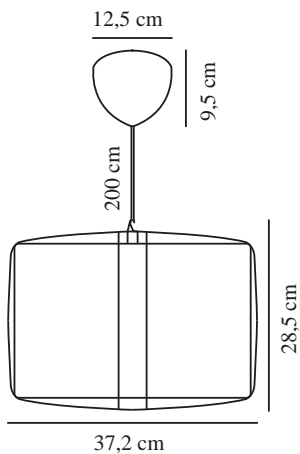

CARDINE 35 | PENDELLEUCHE | WEISS

2312403001

nordlux®

Spannung (V): 220-240 Volt
IP-Grad: IP20
Maximale Lampenleistung (W):
60W
Klasse (Klasse 1, Klasse 2,
Klasse 3): Klasse 2 (Dopp. isoliert)
Leuchtmittelsockel: E27
Parallelschaltung: False

Hauptmaterial: Tyvek
Sekundärmaterial: Metall
Kabel Farbe: Schwarz
Kabel Länge (cm): 200
Oberflächenmaterial Kabel: Plastik
Ist das Kabel austauschbar?:
False

Farbe: Weiss
Höhe (cm): 28.5
Breite (cm): 37.2
Schirmdurchmesser (cm): 35
Außenbereich-Basisabmessungen
(cm): 12.4
Länge (cm): 37.2
Direkt in die Isolierung montieren:
False

EAN: 5704924015847
TUN: 2326273

Artikelnummer: 2312403001
Stück pro Hauptkarton: 3
Verkaufsbox Höhe (cm): 38
Verkaufsbox Breite (cm): 38
Verkaufsbox Tiefe (cm): 12
Verkaufsbox Volumen m³ : 0.0173
Produkt Nettogewicht (kg): 0.98