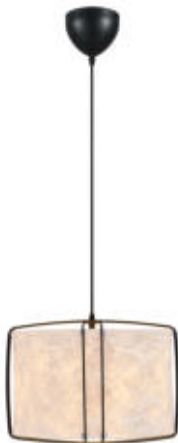

CARDINE 35 | PENDELLEUCHE | WEISS

2312403001

nordlux®

Spannung (V): 220-240 Volt
IP-Grad: IP20
Maximale Lampenleistung (W):
60W
Klasse (Klasse 1, Klasse 2,
Klasse 3): Klasse 2 (Dopp. isoliert)
Leuchtmittelsockel: E27
Parallelschaltung: False

Hauptmaterial: Tyvek
Sekundärmaterial: Metall
Kabel Farbe: Schwarz
Kabel Länge (cm): 200
Oberflächenmaterial Kabel: Plastik
Ist das Kabel austauschbar?:
False

Farbe: Weiss
Höhe (cm): 28.5
Breite (cm): 37.2
Schirmdurchmesser (cm): 35
Außenbereich-Basisabmessungen
(cm): 12.4
Länge (cm): 37.2
Direkt in die Isolierung montieren:
False

- Der zerknitterte Papiereffekt steht für ein weiches, verspieltes Design • Sorgt für ein weiches, diffuses Licht
- Flach verpackt für die einfache Selbstmontage

Die Cardine-Serie mit ihrem modernen Japandi-Stil kombiniert Elemente der japanischen Einrichtungsphilosophie mit nordischem Minimalismus. Der an dünnen Metalldrähten aufgehängte, leicht gekräuselte Papierschirm sorgt für ein angenehmes, diffuses Licht.