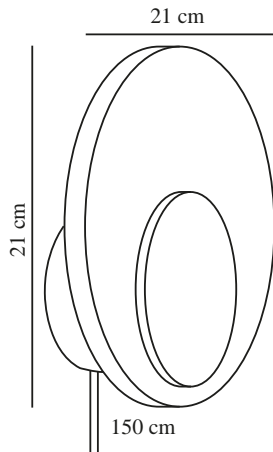

MARSI | WANDLEUCHE | [DUSTYGREEN]

2312351023

nordlux®

Spannung (V): 220-240 Volt
IP-Grad: IP20
Klasse (Klasse 1, Klasse 2, Klasse 3): Klasse 2 (Dopp. isoliert)
Leuchtmittelsockel: LED Module
Schalterplatzierung: Auf dem Kabel
Parallelschaltung: False

Hauptmaterial: Metall
Sekundärmaterial: PMMA
Kabel Farbe: Schwarz
Kabel Länge (cm): 150
Oberflächenmaterial Kabel: Textilien
Ist das Kabel austauschbar?: True

Höhe (cm): 21
Breite (cm): 21
Schirmdurchmesser (cm): 21
Länge (cm): 21
Direkt in die Isolierung montieren: False

EAN: 5704924015830
TUN: 2326336

Artikelnummer: 2312351023
Stück pro Hauptkarton: 3
Verkaufsbox Höhe (cm): 22
Verkaufsbox Breite (cm): 8
Verkaufsbox Tiefe (cm): 22
Verkaufsbox Volumen m³: 0.0039
Produkt Nettogewicht (kg): 0.5

Helligkeit des Lichts (Lumen): 110
Farbtemperatur (K): 3000
Ra-Wert : 80
Lebensdauer (Std.): 20000
Energieklasse: E
Tatsächliche Watt (W): 7

- Elegantes Design für ein weiches, diffuses Licht
- 3-stufige Moodmaker™-Dimmfunktion am Kabel
- 5 Jahre LED-Garantie