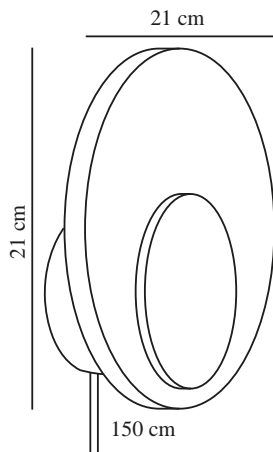

# MARSI | WANDLEUCHE | WEISS

2312351001

nordlux®

Spannung (V): 220-240 Volt  
IP-Grad: IP20  
Klasse (Klasse 1, Klasse 2, Klasse 3): Klasse 2 (Dopp. isoliert)  
Leuchtmittelsockel: LED Module  
Schalterplatzierung: Auf dem Kabel  
Parallelschaltung: False

Hauptmaterial: Metall  
Sekundärmaterial: PMMA  
Kabel Farbe: Schwarz  
Kabel Länge (cm): 150  
Oberflächenmaterial Kabel: Textilien  
Ist das Kabel austauschbar?: True

Farbe: Weiss  
Höhe (cm): 21  
Breite (cm): 21  
Schirmdurchmesser (cm): 21  
Länge (cm): 21  
Direkt in die Isolierung montieren: False

EAN: 5704924015809  
TUN: 2326334

Artikelnummer: 2312351001  
Stück pro Hauptkarton: 3  
Verkaufsbox Höhe (cm): 22  
Verkaufsbox Breite (cm): 22  
Verkaufsbox Tiefe (cm): 8  
Verkaufsbox Volumen m<sup>3</sup>: 0.0039  
Produkt Nettogewicht (kg): 0.5

Helligkeit des Lichts (Lumen): 260  
Farbtemperatur (K): 3000  
Ra-Wert : 80  
Lebensdauer (Std.): 20000  
Energieklasse: E  
Tatsächliche Watt (W): 7

- Elegantes Design für ein weiches, diffuses Licht
- 3-stufige Moodmaker™-Dimmfunktion am Kabel
- 5 Jahre LED-Garantie