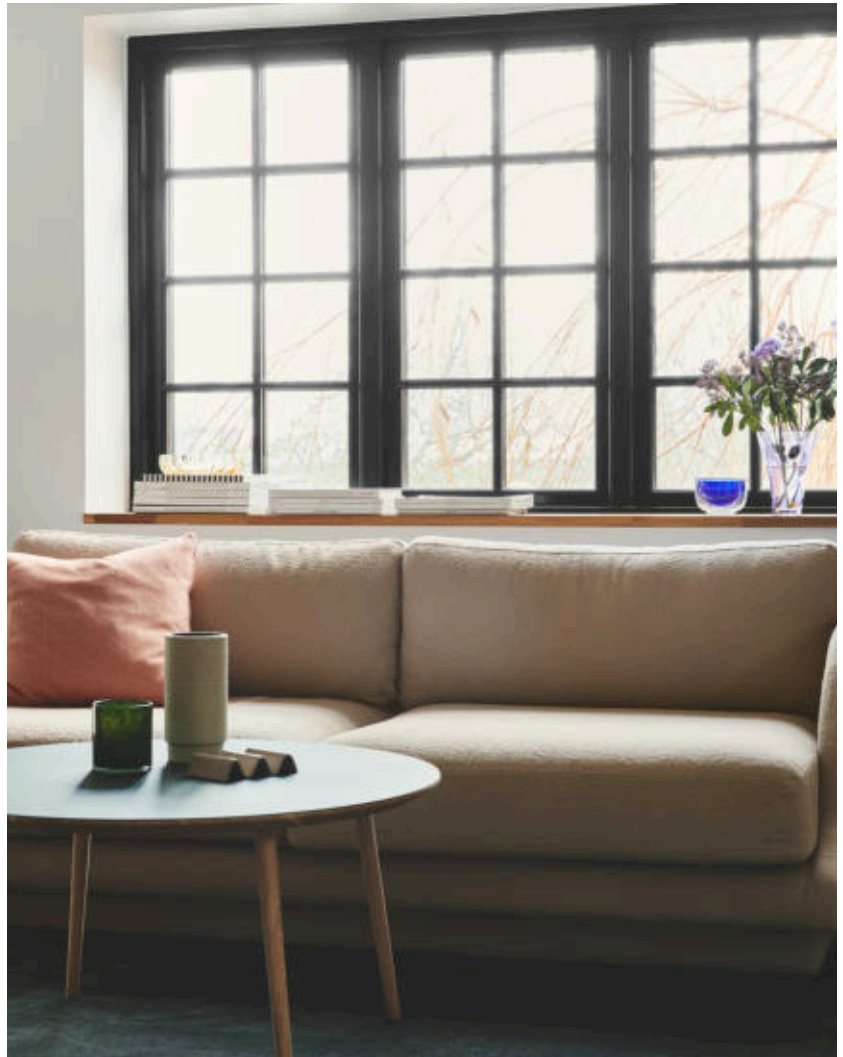

ARILD | STEHLAMPE | SCHWARZ

2312324003

nordlux®

Spannung (V): 220-240 Volt
IP-Grad: IP20
Maximale Lampenleistung (W):
40W
Klasse (Klasse 1, Klasse 2,
Klasse 3): Klasse 2 (Dopp. isoliert)
Leuchtmittelsockel: E14
Schalterplatzierung: Auf dem
Kabel
Parallelschaltung: False

Hauptmaterial: Metall
Sekundärmaterial: Glas
Kabel Farbe: Schwarz
Kabel Länge (cm): 180
Oberflächenmaterial Kabel:
Textilien
Ist das Kabel austauschbar?:
False

Farbe: Schwarz
Höhe (cm): 140
Breite (cm): 31
Rohrdurchmesser (cm): 1.56
Schirmdurchmesser (cm): 9.3
Außenbereich-Basisabmessungen
(cm): 24.7
Länge (cm): 31
Direkt in die Isolierung montieren:
False
Drehwinkel (°): 355

EAN: 5704924015793

TUN: 2326256
Artikelnummer: 2312324003
Stück pro Hauptkarton: 3
Verkaufsbox Höhe (cm): 52
Verkaufsbox Breite (cm): 15
Verkaufsbox Tiefe (cm): 27
Verkaufsbox Volumen m³: 0.0211
Produkt Nettogewicht (kg): 3.1

- **Moderner Stil mit einem Hauch von Industriedesign • Eleganter Mix aus Glas, bräunlichem Messing und mattem Schwarz**
- **Verstellbare Lampenköpfe für ein gerichtetes Licht**

Arild ist eine Leuchterserie in modernem Design mit industriellem Touch. Der weiße, runde, matte Opalglasschirm wird durch bräunliche Messingdetails elegant ergänzt. Die Lampenköpfe lassen sich für ein gerichtetes Licht leicht einstellen.

Das Glas dieser Leuchte ist mundgeblasen und wird jeweils individuell handgefertigt. Aufgrund dieses einzigartigen Verfahrens können im Glas Luftblasen entstehen und die Dicke des Glases kann ebenfalls variieren. Dies verleiht dem Glas seinen besonderen Charakter und sein lebendiges Erscheinungsbild.

www.nordlux.com