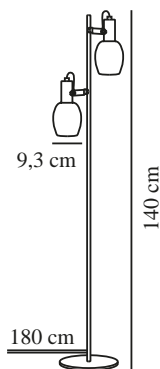

ARILD | STEHLAMPE | SCHWARZ

2312324003

nordlux®

Spannung (V): 220-240 Volt
IP-Grad: IP20
Maximale Lampenleistung (W):
40W
Klasse (Klasse 1, Klasse 2,
Klasse 3): Klasse 2 (Dopp. isoliert)
Leuchtmittelsockel: E14
Schalterplatzierung: Auf dem
Kabel
Parallelschaltung: False

Hauptmaterial: Metall
Sekundärmaterial: Glas
Kabel Farbe: Schwarz
Kabel Länge (cm): 180
Oberflächenmaterial Kabel:
Textilien
Ist das Kabel austauschbar?:
False

Farbe: Schwarz
Höhe (cm): 140
Breite (cm): 31
Rohrdurchmesser (cm): 1.56
Schirmdurchmesser (cm): 9.3
Außenbereich-Basisabmessungen
(cm): 24.7
Länge (cm): 31
Direkt in die Isolierung montieren:
False
Drehwinkel (°): 355

EAN: 5704924015793

TUN: 2326256
Artikelnummer: 2312324003
Stück pro Hauptkarton: 3
Verkaufsbox Höhe (cm): 52
Verkaufsbox Breite (cm): 15
Verkaufsbox Tiefe (cm): 27
Verkaufsbox Volumen m³: 0.0211
Produkt Nettogewicht (kg): 3.1