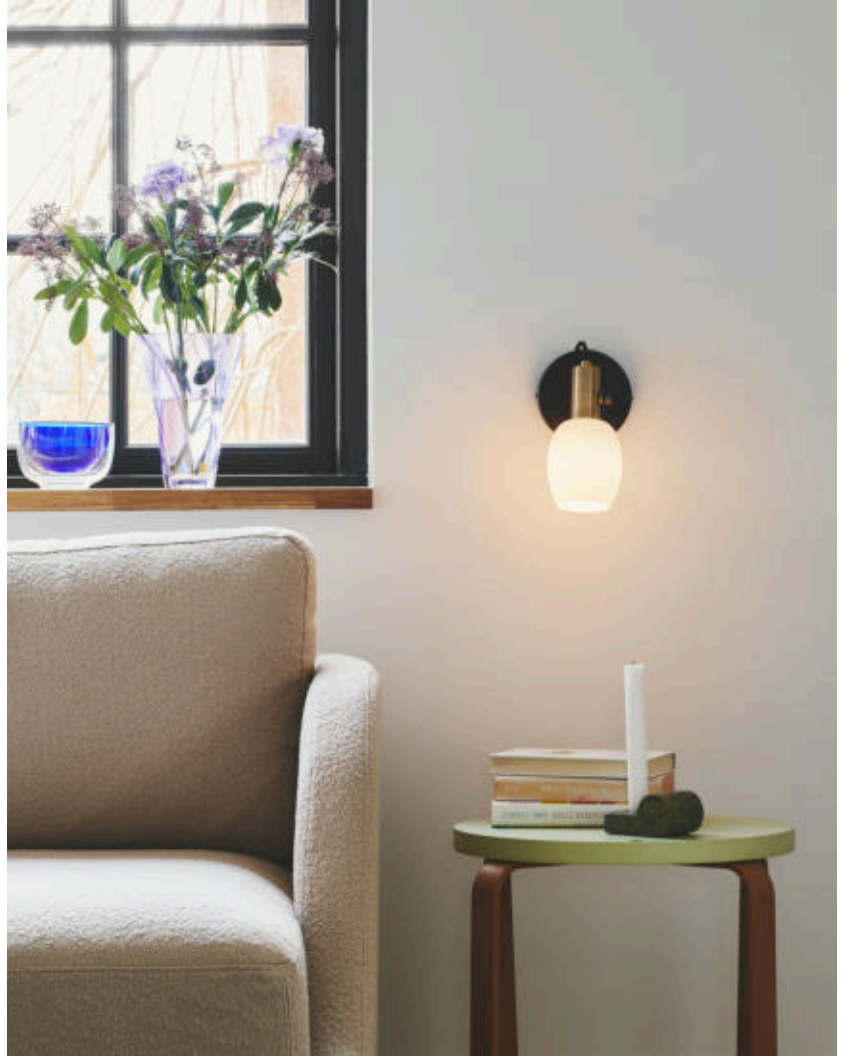

ARILD | WANDLEUCHE | SCHWARZ

2312291003

nordlux®

Spannung (V): 220-240 Volt
IP-Grad: IP20
Maximale Lampenleistung (W):
40W
Klasse (Klasse 1, Klasse 2,
Klasse 3): Klasse 2 (Dopp. isoliert)
Leuchtmittelsockel: E14
Schalterplatzierung: Auf dem
Kabel
Parallelschaltung: False

Hauptmaterial: Metall
Sekundärmaterial: Glas
Kabel Farbe: Schwarz
Kabel Länge (cm): 150
Oberflächenmaterial Kabel:
Textilien
Ist das Kabel austauschbar?: True

Farbe: Schwarz
Höhe (cm): 20
Breite (cm): 12
Schirmdurchmesser (cm): 9.3
Länge (cm): 12
Direkt in die Isolierung montieren:
False
Drehwinkel (°): 355

EAN: 5704924015779
TUN: 2326289

Artikelnummer: 2312291003
Stück pro Hauptkarton: 3
Verkaufsbox Höhe (cm): 15
Verkaufsbox Breite (cm): 18
Verkaufsbox Tiefe (cm): 13
Verkaufsbox Volumen m³ : 0.0035
Produkt Nettogewicht (kg): 0.45

- **Moderner Stil mit einem Hauch von Industriedesign • Eleganter Mix aus Glas, bräunlichem Messing und mattem Schwarz**
- **Verstellbarer Leuchtenkopf für ein gerichtetes Licht**

Arild ist eine Leuchtenserie in modernem Design mit industriellem Touch. Der weiße, runde, matte Opalglasschirm wird durch bräunliche Messingdetails elegant ergänzt. Der Lampenkopf ist leicht verstellbar, sodass das Licht nach Wunsch gerichtet werden kann.

Das Glas dieser Leuchte ist mundgeblasen und wird jeweils individuell handgefertigt. Aufgrund dieses einzigartigen Verfahrens können im Glas Luftblasen entstehen und die Dicke des Glases kann ebenfalls variieren. Dies verleiht dem Glas seinen besonderen Charakter und sein lebendiges Erscheinungsbild.

www.nordlux.com