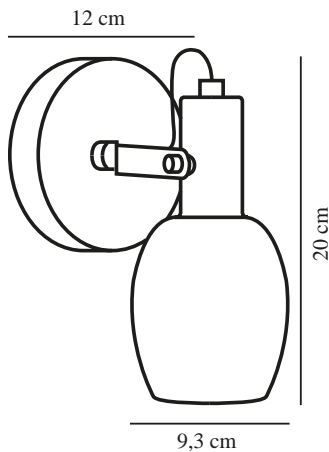

ARILD | WANDLEUCHE | SCHWARZ

2312291003

nordlux®

Spannung (V): 220-240 Volt
IP-Grad: IP20
Maximale Lampenleistung (W):
40W
Klasse (Klasse 1, Klasse 2,
Klasse 3): Klasse 2 (Dopp. isoliert)
Leuchtmittelsockel: E14
Schalterplatzierung: Auf dem
Kabel
Parallelschaltung: False

Hauptmaterial: Metall
Sekundärmaterial: Glas
Kabel Farbe: Schwarz
Kabel Länge (cm): 150
Oberflächenmaterial Kabel:
Textilien
Ist das Kabel austauschbar?: True

Farbe: Schwarz
Höhe (cm): 20
Breite (cm): 12
Schirmdurchmesser (cm): 9.3
Länge (cm): 12
Direkt in die Isolierung montieren:
False
Drehwinkel (°): 355

EAN: 5704924015779
TUN: 2326289

Artikelnummer: 2312291003
Stück pro Hauptkarton: 3
Verkaufsbox Höhe (cm): 15
Verkaufsbox Breite (cm): 18
Verkaufsbox Tiefe (cm): 13
Verkaufsbox Volumen m³ : 0.0035
Produkt Nettogewicht (kg): 0.45