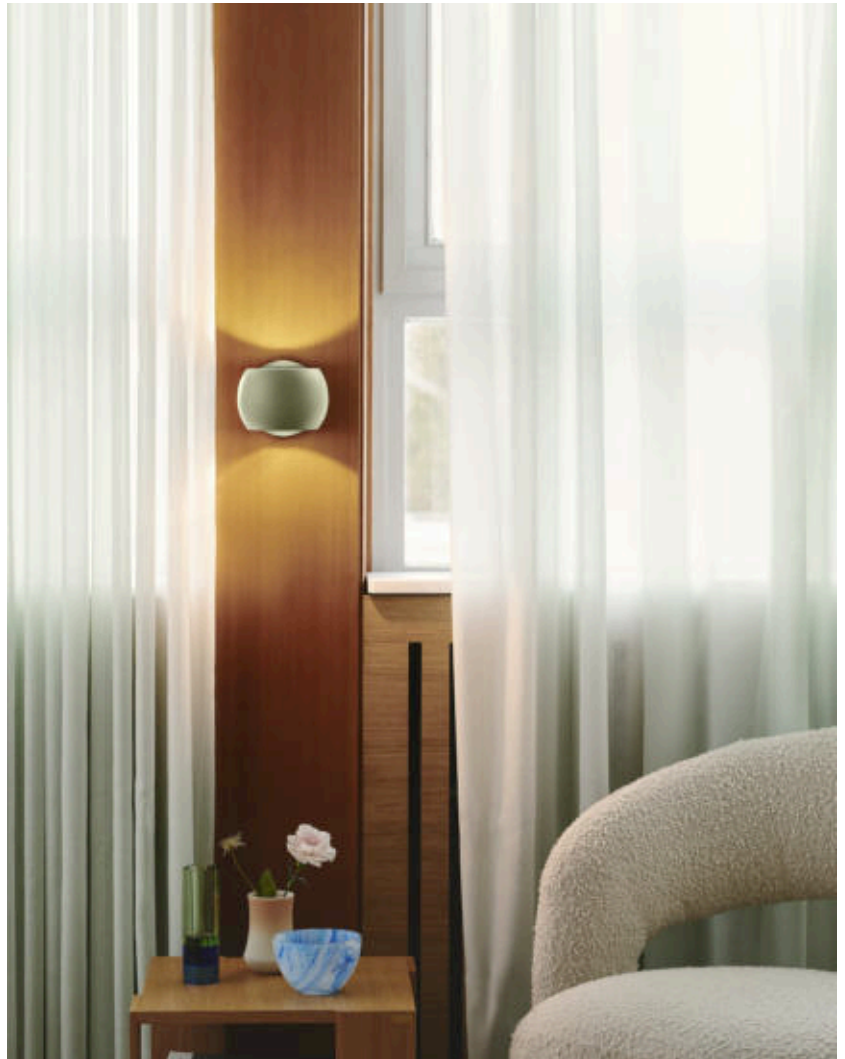

BELIR | WANDLEUCHE | [DUSTYGREEN]

2312201023

nordlux®

Spannung (V): 220-240 Volt
IP-Grad: IP20
Maximale Lampenleistung (W):
5W
Klasse (Klasse 1, Klasse 2,
Klasse 3): Klasse 2 (Dopp. isoliert)
Leuchtmittelsockel: G9
Schalterplatzierung: Auf dem
Kabel
Parallelschaltung: False

Höhe (cm): 11
Breite (cm): 15.6
Schirmdurchmesser (cm): 13
Außenbereich-Basisabmessungen
(cm): 11
Direkt in die Isolierung montieren:
False
Drehwinkel (°): 320
EAN: 5704924015717

TUN: 2326297
Artikelnummer: 2312201023
Stück pro Hauptkarton: 3
Verkaufsbox Höhe (cm): 17
Verkaufsbox Breite (cm): 14
Verkaufsbox Tiefe (cm): 12
Verkaufsbox Volumen m³ : 0.0029
Produkt Nettogewicht (kg): 0.36

Hauptmaterial: Metall
Sekundärmaterial: Plastik
Kabel Farbe: Weiss
Kabel Länge (cm): 150
Oberflächenmaterial Kabel: Plastik
Ist das Kabel austauschbar?: True

- Leuchtet sowohl nach oben als auch nach unten • Drehbarer Lampenschirm (360°)
- Schaffen Sie eine interessante Stimmung durch unterschiedliche Lichtrichtungen

Die kleine, runde Belir-Leuchte eignet sich perfekt als Beleuchtung über Ihrer Küchentheke oder neben Ihrem Sofa oder Bett. Sie strahlt sowohl nach oben als auch nach unten ein angenehmes Licht aus und erzeugt einen eleganten Lichteffekt an der Wand.

Durch den beweglichen Schirm können Sie die Lichtrichtung anpassen und so ganz einfach die perfekte Atmosphäre für jeden Anlass schaffen. Sie können auch einen interessanten Look kreieren, indem Sie mehrere Lampen nebeneinander platzieren und das Licht in verschiedene Richtungen richten.

www.nordlux.com