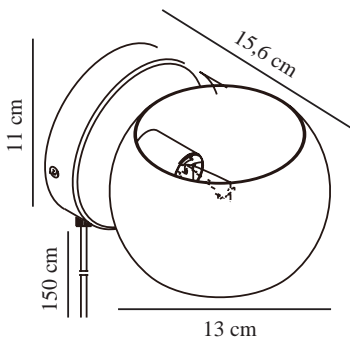

# BELIR | WANDLEUCHE | [DUSTYGREEN]

2312201023

nordlux®

Spannung (V): 220-240 Volt  
IP-Grad: IP20  
Maximale Lampenleistung (W):  
5W  
Klasse (Klasse 1, Klasse 2,  
Klasse 3): Klasse 2 (Dopp. isoliert)  
Leuchtmittelsockel: G9  
Schalterplatzierung: Auf dem  
Kabel  
Parallelschaltung: False

Höhe (cm): 11  
Breite (cm): 15.6  
Schirmdurchmesser (cm): 13  
Außenbereich-Basisabmessungen  
(cm): 11  
Direkt in die Isolierung montieren:  
False  
Drehwinkel (°): 320  
EAN: 5704924015717

TUN: 2326297  
Artikelnummer: 2312201023  
Stück pro Hauptkarton: 3  
Verkaufsbox Höhe (cm): 17  
Verkaufsbox Breite (cm): 14  
Verkaufsbox Tiefe (cm): 12  
Verkaufsbox Volumen m<sup>3</sup> : 0.0029  
Produkt Nettogewicht (kg): 0.36

Hauptmaterial: Metall  
Sekundärmaterial: Plastik  
Kabel Farbe: Weiss  
Kabel Länge (cm): 150  
Oberflächenmaterial Kabel: Plastik  
Ist das Kabel austauschbar?: True

- Leuchtet sowohl nach oben als auch nach unten • Drehbarer Lampenschirm (360°)
- Schaffen Sie eine interessante Stimmung durch unterschiedliche Lichtrichtungen