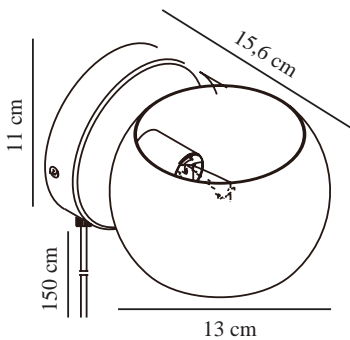

BELIR | WANDLEUCHE | BRAUN

2312201018

nordlux®

Spannung (V): 220-240 Volt
IP-Grad: IP20
Maximale Lampenleistung (W):
5W
Klasse (Klasse 1, Klasse 2,
Klasse 3): Klasse 2 (Dopp. isoliert)
Leuchtmittelsockel: G9
Schalterplatzierung: Auf dem
Kabel
Parallelschaltung: False

Farbe: Braun
Höhe (cm): 11
Breite (cm): 15.6
Schirmdurchmesser (cm): 13
Außenbereich-Basisabmessungen
(cm): 11
Direkt in die Isolierung montieren:
False
Drehwinkel (°): 320

TUN: 2326292
Artikelnummer: 2312201018
Stück pro Hauptkarton: 3
Verkaufsbox Höhe (cm): 17
Verkaufsbox Breite (cm): 14
Verkaufsbox Tiefe (cm): 12
Verkaufsbox Volumen m³: 0.0029
Produkt Nettogewicht (kg): 0.36

Hauptmaterial: Metall
Sekundärmaterial: Plastik
Kabel Farbe: Weiss
Kabel Länge (cm): 150
Oberflächenmaterial Kabel: Plastik
Ist das Kabel austauschbar?: True

EAN: 5704924015724

- Leuchtet sowohl nach oben als auch nach unten • Drehbarer Lampenschirm (360°)
- Schaffen Sie eine interessante Stimmung durch unterschiedliche Lichtrichtungen