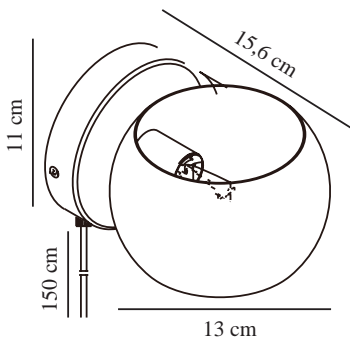

BELIR | WANDLEUCHE | SCHWARZ

2312201003

nordlux®

Spannung (V): 220-240 Volt
IP-Grad: IP20
Maximale Lampenleistung (W):
5W
Klasse (Klasse 1, Klasse 2,
Klasse 3): Klasse 2 (Dopp. isoliert)
Leuchtmittelsockel: G9
Schalterplatzierung: Auf dem
Kabel
Parallelschaltung: False

Farbe: Schwarz
Höhe (cm): 11
Breite (cm): 15.6
Schirmdurchmesser (cm): 13
Außenbereich-Basisabmessungen
(cm): 11
Direkt in die Isolierung montieren:
False
Drehwinkel (°): 320

TUN: 2326294
Artikelnummer: 2312201003
Stück pro Hauptkarton: 3
Verkaufsbox Höhe (cm): 17
Verkaufsbox Breite (cm): 14
Verkaufsbox Tiefe (cm): 12
Verkaufsbox Volumen m³ : 0.0029
Produkt Nettogewicht (kg): 0.36

Hauptmaterial: Metall
Sekundärmaterial: Plastik
Kabel Farbe: Schwarz
Kabel Länge (cm): 150
Oberflächenmaterial Kabel: Plastik
Ist das Kabel austauschbar?: True

EAN: 5704924015694

- Leuchtet sowohl nach oben als auch nach unten • Drehbarer Lampenschirm (360°)
- Schaffen Sie eine interessante Stimmung durch unterschiedliche Lichtrichtungen