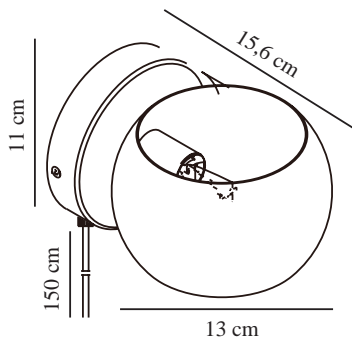

BELIR | WANDLEUCHE | WEISS

2312201001

nordlux®

Spannung (V): 220-240 Volt
IP-Grad: IP20
Maximale Lampenleistung (W):
5W
Klasse (Klasse 1, Klasse 2,
Klasse 3): Klasse 2 (Dopp. isoliert)
Leuchtmittelsockel: G9
Schalterplatzierung: Auf dem
Kabel
Parallelschaltung: False

Farbe: Weiss
Höhe (cm): 11
Breite (cm): 15.6
Schirmdurchmesser (cm): 13
Außenbereich-Basisabmessungen
(cm): 11
Direkt in die Isolierung montieren:
False
Drehwinkel (°): 320

TUN: 2326291
Artikelnummer: 2312201001
Stück pro Hauptkarton: 3
Verkaufsbox Höhe (cm): 17
Verkaufsbox Breite (cm): 14
Verkaufsbox Tiefe (cm): 12
Verkaufsbox Volumen m³ : 0.0029
Produkt Nettogewicht (kg): 0.36

Hauptmaterial: Metall
Sekundärmaterial: Plastik
Kabel Farbe: Weiss
Kabel Länge (cm): 150
Oberflächenmaterial Kabel: Plastik
Ist das Kabel austauschbar?: True

EAN: 5704924015700

- Leuchtet sowohl nach oben als auch nach unten • Drehbarer Lampenschirm (360°)
- Schaffen Sie eine interessante Stimmung durch unterschiedliche Lichtrichtungen