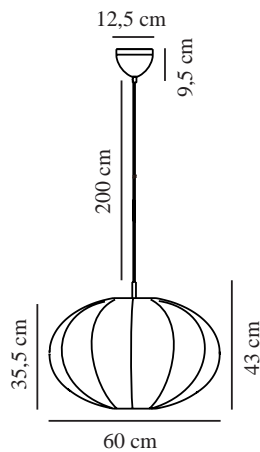

AERON 60 | PENDELLEUCHTE | WEISS

2312173001

nordlux®

Spannung (V): 220-240 Volt
IP-Grad: IP20
Maximale Lampenleistung (W):
40W
Klasse (Klasse 1, Klasse 2,
Klasse 3): Klasse 2 (Dopp. isoliert)
Leuchtmittelsockel: E27
Parallelschaltung: False

Farbe: Weiss
Höhe (cm): 43
Breite (cm): 60
Schirmdurchmesser (cm): 60
Länge (cm): 60
Direkt in die Isolierung montieren:
False

Stück pro Hauptkarton: 3
Verkaufsbox Höhe (cm): 37
Verkaufsbox Breite (cm): 29
Verkaufsbox Tiefe (cm): 13
Verkaufsbox Volumen m³ : 0.0139
Produkt Nettogewicht (kg): 0.98

Hauptmaterial: Textilien
Sekundärmaterial: Metall
Kabel Farbe: Weiss
Kabel Länge (cm): 200
Oberflächenmaterial Kabel: Plastik
Ist das Kabel austauschbar?:
False

EAN: 5704924015687
TUN: 2326249
Artikelnummer: 2312173001