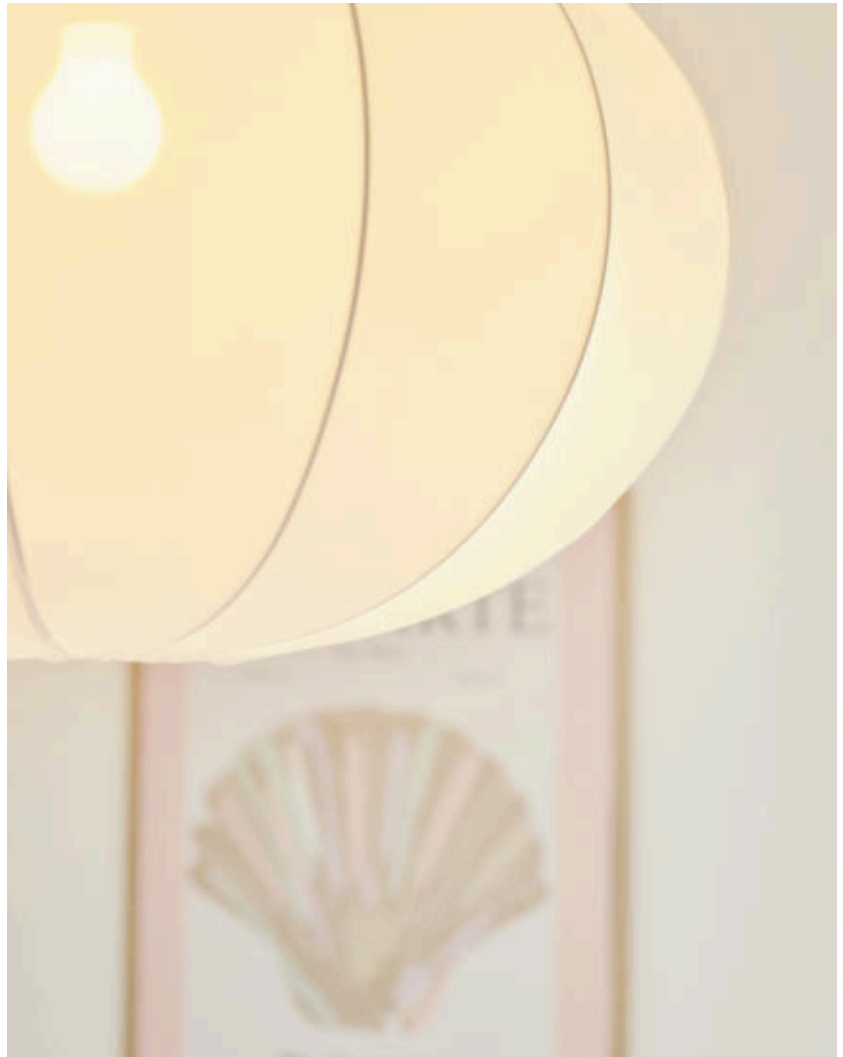

AERON 60 | PENDELLEUCHTE | WEISS

2312173001

nordlux®

Spannung (V): 220-240 Volt
IP-Grad: IP20
Maximale Lampenleistung (W):
40W
Klasse (Klasse 1, Klasse 2,
Klasse 3): Klasse 2 (Dopp. isoliert)
Leuchtmittelsockel: E27
Parallelschaltung: False

Farbe: Weiss
Höhe (cm): 43
Breite (cm): 60
Schirmdurchmesser (cm): 60
Länge (cm): 60
Direkt in die Isolierung montieren:
False

Stück pro Hauptkarton: 3
Verkaufsbox Höhe (cm): 37
Verkaufsbox Breite (cm): 29
Verkaufsbox Tiefe (cm): 13
Verkaufsbox Volumen m³ : 0.0139
Produkt Nettogewicht (kg): 0.98

Hauptmaterial: Textilien
Sekundärmaterial: Metall
Kabel Farbe: Weiss
Kabel Länge (cm): 200
Oberflächenmaterial Kabel: Plastik
Ist das Kabel austauschbar?:
False

EAN: 5704924015687
TUN: 2326249
Artikelnummer: 2312173001

- Weiches, elegantes Design • Sorgt für ein weiches, diffuses Licht
- Einfache Selbstmontage

Aeron hat ein luftiges Design und einen weichen Stoffton, der für ein gleichmäßiges und angenehmes Licht sorgt – perfekt, um ein gemütliches Ambiente im Schlafzimmer zu schaffen. Die Lampe ist dank eingebautem Kabelbinder einfach zu montieren.