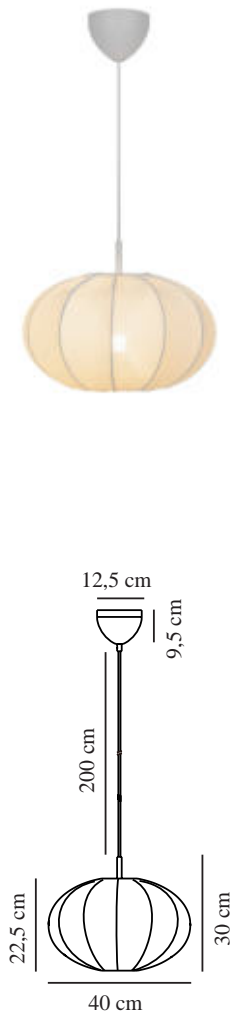

AERON 40 | PENDELLEUCHTE | WEISS

2312153001

nordlux®

Spannung (V): 220-240 Volt
IP-Grad: IP20
Maximale Lampenleistung (W):
40W
Klasse (Klasse 1, Klasse 2,
Klasse 3): Klasse 2 (Dopp. isoliert)
Leuchtmittelsockel: E27
Parallelschaltung: False

Hauptmaterial: Textilien
Sekundärmaterial: Metall
Kabel Farbe: Weiss
Kabel Länge (cm): 200
Oberflächenmaterial Kabel: Plastik
Ist das Kabel austauschbar?:
False

Farbe: Weiss
Höhe (cm): 30
Breite (cm): 40
Schirmdurchmesser (cm): 40
Länge (cm): 40
Direkt in die Isolierung montieren:
False

EAN: 5704924015670
TUN: 2326248
Artikelnummer: 2312153001

Stück pro Hauptkarton: 3
Verkaufsbox Höhe (cm): 25
Verkaufsbox Breite (cm): 18.5
Verkaufsbox Tiefe (cm): 13
Verkaufsbox Volumen m³ : 0.006
Produkt Nettogewicht (kg): 0.72

- Weiches, elegantes Design • Sorgt für ein weiches, diffuses Licht
- Einfache Selbstmontage

Aeron hat ein luftiges Design und einen weichen Stoffton, der für ein gleichmäßiges und angenehmes Licht sorgt – perfekt, um ein gemütliches Ambiente im Schlafzimmer zu schaffen. Die Lampe ist dank eingebautem Kabelbinder einfach zu montieren.