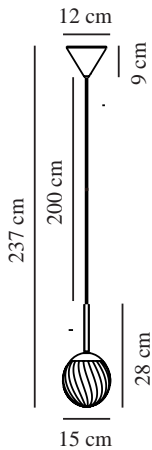

CHISELL 15 | PENDELLEUCHE | MESSING

2312053035

nordlux®

Spannung (V): 220-240 Volt
IP-Grad: IP20
Maximale Lampenleistung (W):
25W
Klasse (Klasse 1, Klasse 2,
Klasse 3): Klasse 2 (Dopp. isoliert)
Leuchtmittelsockel: E14
Parallelschaltung: False

Farbe: Messing
Höhe (cm): 28
Breite (cm): 15
Schirmdurchmesser (cm): 15
Länge (cm): 15
Direkt in die Isolierung montieren:
False

Stück pro Hauptkarton: 3
Verkaufsbox Höhe (cm): 22
Verkaufsbox Breite (cm): 17
Verkaufsbox Tiefe (cm): 17
Verkaufsbox Volumen m³: 0.0064
Produkt Nettogewicht (kg): 0.66

Hauptmaterial: Metall
Sekundärmaterial: Glas
Kabel Farbe: Weiss
Kabel Länge (cm): 200
Oberflächenmaterial Kabel:
Textilien
Ist das Kabel austauschbar?:
False

EAN: 5704924015649
TUN: 2326276
Artikelnummer: 2312053035