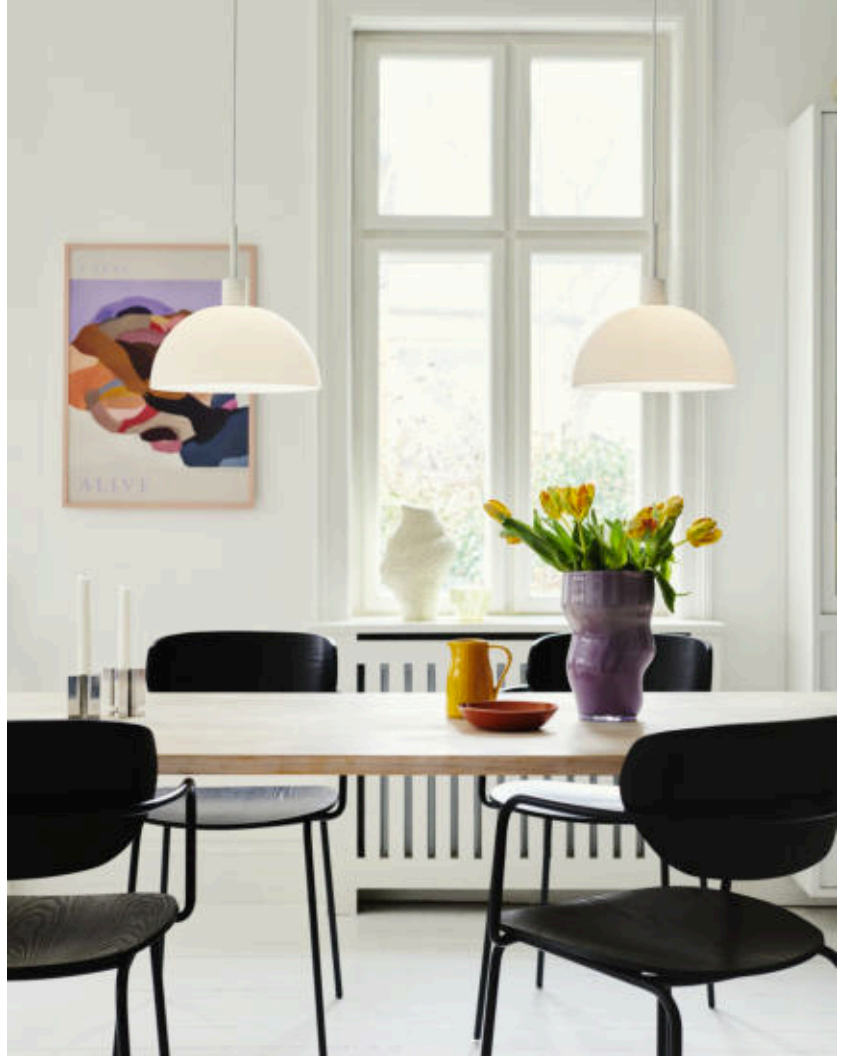

ELLEN 30 | PENDELLEUCHE | OPAL WEISS

2312003001

nordlux®

Spannung (V): 220-240 Volt
IP-Grad: IP20
Maximale Lampenleistung (W):
40W
Klasse (Klasse 1, Klasse 2,
Klasse 3): Klasse 2 (Dopp. isoliert)
Leuchtmittelsockel: E27
Parallelschaltung: False

Farbe: Opal weiss
Höhe (cm): 29
Breite (cm): 30
Schirmdurchmesser (cm): 30
Länge (cm): 30
Direkt in die Isolierung montieren:
False

Stück pro Hauptkarton: 3
Verkaufsbox Höhe (cm): 34
Verkaufsbox Breite (cm): 34
Verkaufsbox Tiefe (cm): 19
Verkaufsbox Volumen m³ : 0.022
Produkt Nettogewicht (kg): 1.25

Hauptmaterial: Glas
Sekundärmaterial: Metall
Kabel Farbe: Weiss
Kabel Länge (cm): 200
Oberflächenmaterial Kabel: Plastik
Ist das Kabel austauschbar?:
False

EAN: 5704924015632
TUN: 2326280
Artikelnummer: 2312003001

• Zeitgenössischer und schlichter Stil • Sorgt für ein weiches Downlight

Ellen verkörpert minimalistisches und zeitloses skandinavisches Design und passt wunderbar zu den meisten Einrichtungsstilen. Der große, runde Schirm sorgt für ein visuelles Volumen und ein breites Lichtfeld, das eine angenehme Beleuchtung schafft.

Das Glas dieser Leuchte ist mundgeblasen und wird jeweils individuell handgefertigt. Aufgrund dieses einzigartigen Verfahrens können im Glas Luftblasen entstehen und die Dicke des Glases kann ebenfalls variieren. Dies verleiht dem Glas seinen besonderen Charakter und sein lebendiges Erscheinungsbild.