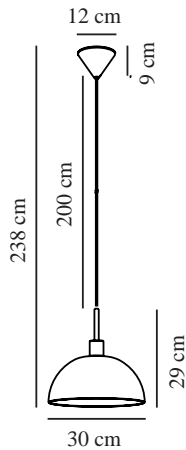

# ELLEN 30 | PENDELLEUCHE | OPAL WEISS

2312003001

nordlux®

Spannung (V): 220-240 Volt  
IP-Grad: IP20  
Maximale Lampenleistung (W):  
40W  
Klasse (Klasse 1, Klasse 2,  
Klasse 3): Klasse 2 (Dopp. isoliert)  
Leuchtmittelsockel: E27  
Parallelschaltung: False

Farbe: Opal weiss  
Höhe (cm): 29  
Breite (cm): 30  
Schirmdurchmesser (cm): 30  
Länge (cm): 30  
Direkt in die Isolierung montieren:  
False

Stück pro Hauptkarton: 3  
Verkaufsbox Höhe (cm): 34  
Verkaufsbox Breite (cm): 34  
Verkaufsbox Tiefe (cm): 19  
Verkaufsbox Volumen m<sup>3</sup> : 0.022  
Produkt Nettogewicht (kg): 1.25

Hauptmaterial: Glas  
Sekundärmaterial: Metall  
Kabel Farbe: Weiss  
Kabel Länge (cm): 200  
Oberflächenmaterial Kabel: Plastik  
Ist das Kabel austauschbar?:  
False

EAN: 5704924015632  
TUN: 2326280  
Artikelnummer: 2312003001