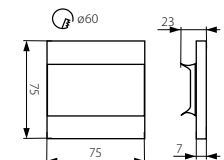

TERRA LED W

APUS LED

TERRA LED

LIRIA LED

LIRIA LED

LIRIA LED W

Kanlux

Model	Code	Length [mm]	Width [mm]	Material / Finish
APUS LED WW	23106	3000	13	aluminium gebürstet / brushed aluminum / aluminium brossé
APUS LED CW	23107	6500	15	aluminium gebürstet / brushed aluminum / aluminium brossé
APUS LED W-WW	26840	3000	13	weiß / white / blanche
APUS LED W-CW	26841	6500	15	weiß / white / blanche
TERRA LED WW	23102	3000	13	aluminium gebürstet / brushed aluminum / aluminium brossé
TERRA LED CW	23104	6500	15	aluminium gebürstet / brushed aluminum / aluminium brossé
TERRA LED W-WW	26842	3000	13	weiß / white / blanche
TERRA LED W-CW	26843	6500	15	weiß / white / blanche
LIRIA LED WW	23114	3000	13	aluminium gebürstet / brushed aluminum / aluminium brossé
LIRIA LED CW	23115	6500	15	aluminium gebürstet / brushed aluminum / aluminium brossé
LIRIA LED W-WW	26844	3000	13	weiß / white / blanche
LIRIA LED W-CW	26845	6500	15	weiß / white / blanche

IP 20

DE

Gehäuse: Edelstahl poliert

Geeignet für die Montage auf normal entflammablen Flächen

EN

casing: ground stainless steel

suitable for mounting on normally flammable surfaces

FR