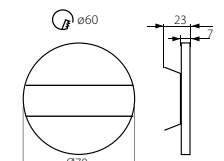

TERRA LED W

APUS LED

TERRA LED

LIRIA LED

LIRIA LED

LIRIA LED W

Kanlux

Model	Code	Length [mm]	Width [mm]	Material / Finish
APUS LED WW	23106	3000	13	aluminium gebürstet / brushed aluminum / aluminium brossé
APUS LED CW	23107	6500	15	aluminium gebürstet / brushed aluminum / aluminium brossé
APUS LED W-WW	26840	3000	13	weiß / white / blanche
APUS LED W-CW	26841	6500	15	weiß / white / blanche
TERRA LED WW	23102	3000	13	aluminium gebürstet / brushed aluminum / aluminium brossé
TERRA LED CW	23104	6500	15	aluminium gebürstet / brushed aluminum / aluminium brossé
TERRA LED W-WW	26842	3000	13	weiß / white / blanche
TERRA LED W-CW	26843	6500	15	weiß / white / blanche
LIRIA LED WW	23114	3000	13	aluminium gebürstet / brushed aluminum / aluminium brossé
LIRIA LED CW	23115	6500	15	aluminium gebürstet / brushed aluminum / aluminium brossé
LIRIA LED W-WW	26844	3000	13	weiß / white / blanche
LIRIA LED W-CW	26845	6500	15	weiß / white / blanche

IP 20

DE

Gehäuse: Edelstahl poliert

Geeignet für die Montage auf normal entflammablen Flächen

EN

casing: ground stainless steel

suitable for mounting on normally flammable surfaces

FR