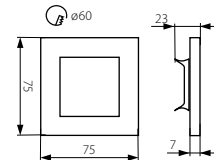

TERRA LED W

APUS LED

TERRA LED

LIRIA LED

LIRIA LED

LIRIA LED W

Kanlux

Model	Code	Length [mm]	Width [mm]	Material / Finish
APUS LED WW	23106	3000	13	aluminium gebürstet / brushed aluminum / aluminium brossé
APUS LED CW	23107	6500	15	aluminium gebürstet / brushed aluminum / aluminium brossé
APUS LED W-WW	26840	3000	13	weiß / white / blanche
APUS LED W-CW	26841	6500	15	weiß / white / blanche
TERRA LED WW	23102	3000	13	aluminium gebürstet / brushed aluminum / aluminium brossé
TERRA LED CW	23104	6500	15	aluminium gebürstet / brushed aluminum / aluminium brossé
TERRA LED W-WW	26842	3000	13	weiß / white / blanche
TERRA LED W-CW	26843	6500	15	weiß / white / blanche
LIRIA LED WW	23114	3000	13	aluminium gebürstet / brushed aluminum / aluminium brossé
LIRIA LED CW	23115	6500	15	aluminium gebürstet / brushed aluminum / aluminium brossé
LIRIA LED W-WW	26844	3000	13	weiß / white / blanche
LIRIA LED W-CW	26845	6500	15	weiß / white / blanche

IP 20

DE

Gehäuse: Edelstahl poliert

Geeignet für die Montage auf normal entflammablen Flächen

EN

casing: ground stainless steel

suitable for mounting on normally flammable surfaces

FR