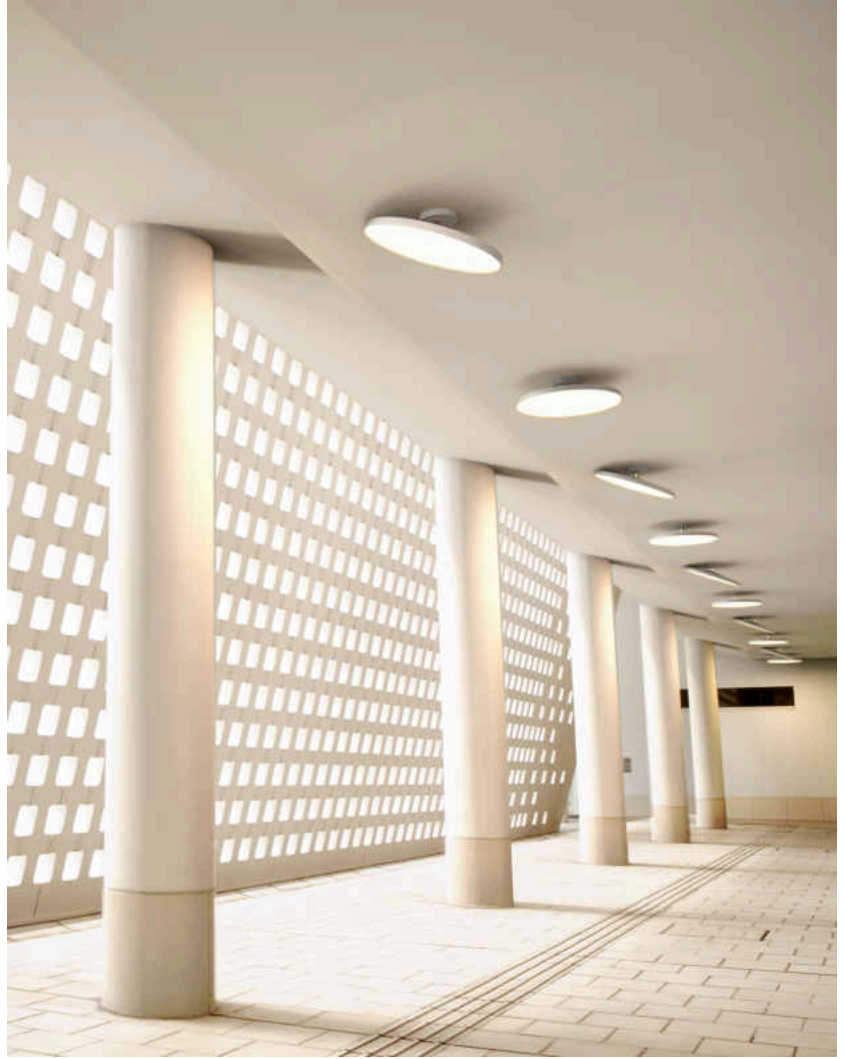

KAITO PRO 40 | DECKENLEUCHTE | WEISS

2220526001

Spannung (V): 220-240 Volt
IP-Grad: IP20
Klasse (Klasse 1, Klasse 2, Klasse 3): Klasse 2 (Dopp. isoliert)
Leuchtmittelsockel: LED Module
Parallelschaltung: True

Hauptmaterial: Metall
Sekundärmaterial: Metall
Farbe: Weiss

Höhe (cm): 11.7
Breite (cm): 38.5
Schirmdurchmesser (cm): 38.5
Schirmhöhe (cm): 4.5
Außenbereich-Basisabmessungen (cm): 10.6
Länge (cm): 38.5
Neigungswinkel (°): 35
Drehwinkel (°): 350

Helligkeit des Lichts (Lumen): 2270
Farbtemperatur (K): 3000
Ra-Wert : 80
Lebensdauer (h): 30000
Abstrahlwinkel (°) : 120
Candela (cd) (nur für Lampen mit gebündeltem Licht): 0
Energieklasse: E

- Verstellbarer Leuchtenkopf für ein gerichtetes Licht • Dimmbar • Weiches und diffuses Licht
- Schlankes Design • Elegantes Messingdetail • 5 Jahre LED-Garantie

Mit Kaito Pro hat Bønnelycke MDD eine Deckenleuchte geschaffen, die sich nicht an das Traditionelle hält. Eine Deckenleuchte, bei der Design und Innovation Hand in Hand gehen und eine Einheit bilden. Die klare, moderne Form mit ihrer gleichmäßig leuchtenden Oberfläche sorgt für Wiedererkennungswert. Der funktionale Kippschalter aus Messing verleiht dem Design elegante Erhabenheit. Fest verbautes 24W LED-Panel.