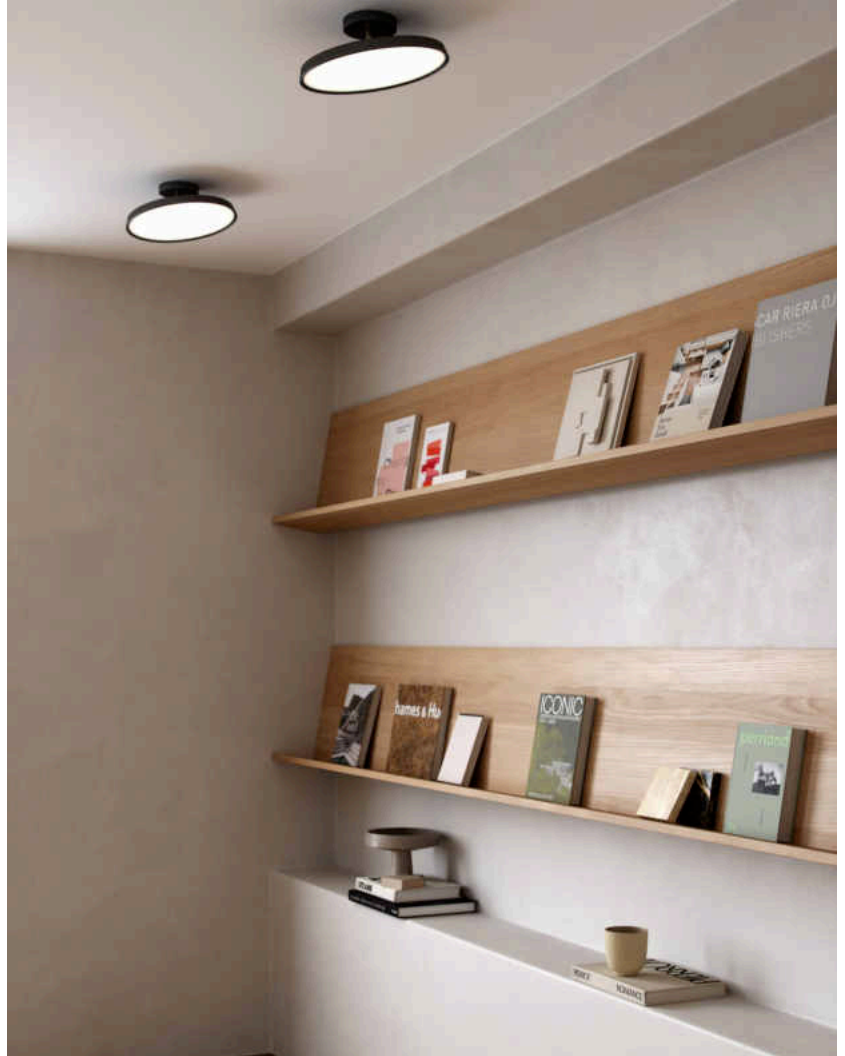

KAITO PRO 30 | DECKENLEUCHE | SCHWARZ

2220516003

Spannung (V): 220-240 Volt
IP-Grad: IP20
Klasse (Klasse 1, Klasse 2, Klasse 3): Klasse 2 (Dopp. isoliert)
Leuchtmittelsockel: LED Module
Parallelschaltung: True

Hauptmaterial: Metall
Sekundärmaterial: Metall
Farbe: Schwarz

Höhe (cm): 11.7
Breite (cm): 30
Schirmdurchmesser (cm): 30
Schirmhöhe (cm): 4.5
Außenbereich-Basisabmessungen (cm): 10.6
Länge (cm): 30

Neigungswinkel (°): 35
Drehwinkel (°): 350

Helligkeit des Lichts (Lumen): 1560
Farbtemperatur (K): 3000
Ra-Wert : 80
Lebensdauer (h): 30000
Abstrahlwinkel (°) : 120
Candela (cd) (nur für Lampen mit gebündeltem Licht): 0
Energieklasse: E

- Verstellbarer Leuchtenkopf für ein gerichtetes Licht • Dimmbar • Weiches und diffuses Licht
- Schlankes Design • Elegantes Messingdetail • 5 Jahre LED-Garantie

Mit Kaito Pro hat Bønnelycke MDD eine Deckenleuchte geschaffen, die sich nicht an das Traditionelle hält. Eine Deckenleuchte, bei der Design und Innovation Hand in Hand gehen und eine Einheit bilden. Die klare, moderne Form mit ihrer gleichmäßig leuchtenden Oberfläche sorgt für Wiedererkennungswert. Der funktionale Kippschalter aus Messing verleiht dem Design elegante Erhabenheit. Fest verbautes 24W LED-Panel.