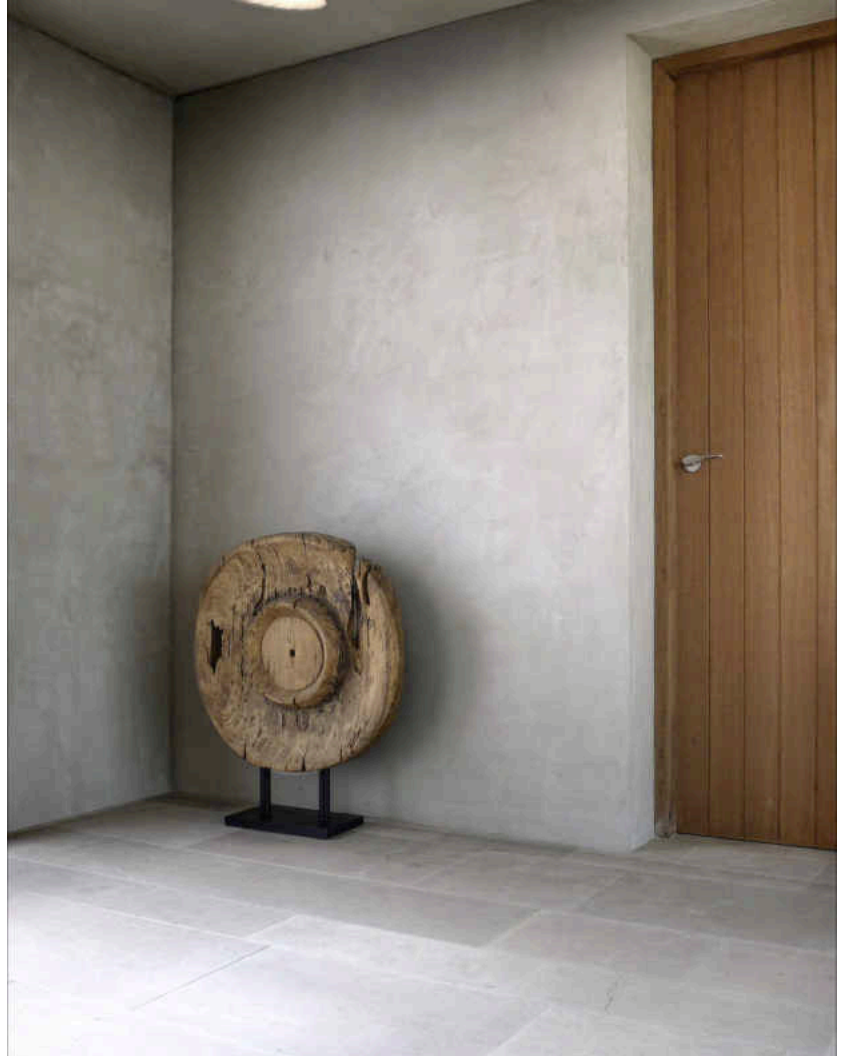

KAITO DIM | DECKENLEUCHTE | GRAU

2220506010

Spannung (V): 220-240 Volt
IP-Grad: IP20
Klasse (Klasse 1, Klasse 2, Klasse 3): Klasse 2 (Dopp. isoliert)
Leuchtmittelsockel: LED Module
Parallelschaltung: True

Hauptmaterial: Metall
Sekundärmaterial: Metall
Farbe: Grau

Höhe (cm): 11.7
Breite (cm): 30
Schirmdurchmesser (cm): 30
Außenbereich-Basisabmessungen (cm): 10.6
Länge (cm): 30
Neigungswinkel (°): 35
Drehwinkel (°): 350

Helligkeit des Lichts (Lumen): 610
Farbtemperatur (K): 3000
Ra-Wert : 80
Lebensdauer (h): 30000
Abstrahlwinkel (°) : 120
Candela (cd) (nur für Lampen mit gebündeltem Licht): 0

- **Verstellbarer Leuchtenkopf für ein gerichtetes Licht • Dimmbar • Weiches und diffuses Licht**
- **Elegantes Messingdetail • 5 Jahre LED-Garantie**

Kaito Dim vom dänischen Designer Bønnelycke MDD ist in einem runden, modernen Design ausgeführt. Das integrierte LED-Modul ist dimmbar und sorgt für ein weiches und diffuses Licht von der gleichmäßigen Oberfläche. Die funktionale Kip-Verbindung aus Messing verleiht dem Design eine überlegene Eleganz und ermöglicht es, das Licht in eine beliebige Richtung zu lenken.