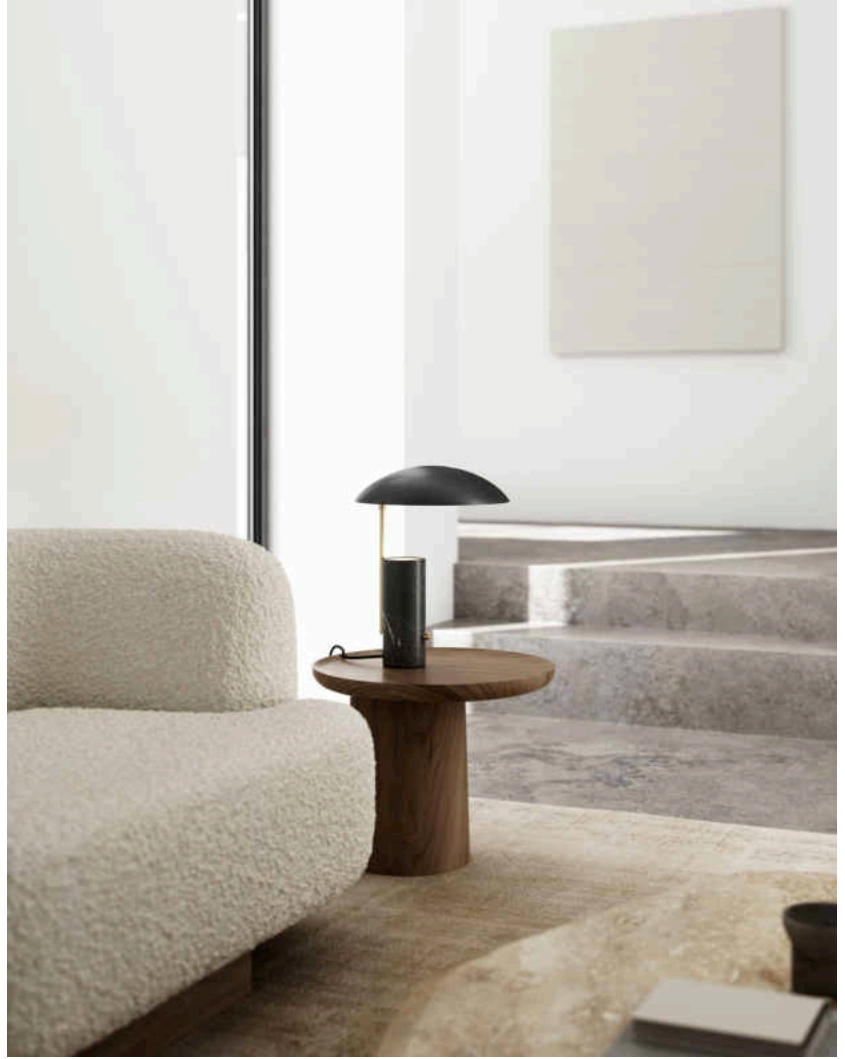

MADemoISELLES | TISCHLAMPE | SCHWARZ

2220405003

Spannung (V): 220-240 Volt
IP-Grad: IP20
Maximale Lampenleistung (W):
5W
Klasse (Klasse 1, Klasse 2,
Klasse 3): Klasse 2 (Dopp. isoliert)
Leuchtmittelsockel: GU10
Schalterplatzierung: Auf der
Fußplatte
Parallelschaltung: False

Hauptmaterial: Marmor
Sekundärmaterial: Metall
Kabel Farbe: Schwarz
Kabel Länge (cm): 250
Oberflächenmaterial Kabel:
Textilien
Ist das Kabel austauschbar?:
False

Farbe: Schwarz
Höhe (cm): 41.7
Breite (cm): 32
Rohrdurchmesser (cm): 1.15
Schirmdurchmesser (cm): 32
Schirmhöhe (cm): 7
Außenbereich-Basisabmessungen
(cm): 9
Länge (cm): 32
Neigungswinkel (°): 45

- Moderner italienischer Stil • Verstellbarer Schirm
- Weiches, indirektes Licht • Eleganter Materialmix aus Marmor, Messing und Metall

Mademoiselles vom dänischen Designstudio Mavro/Lefevre verwendet eine lustige, unbeschwerte Designsprache, wobei der runde, übergroße Lampenschirm im Kontrast zum soliden Marmorsockel steht. Das Licht wird nach oben auf die Unterseite des Lampenschirms reflektiert, wodurch eine weiche, indirekte Beleuchtung entsteht.