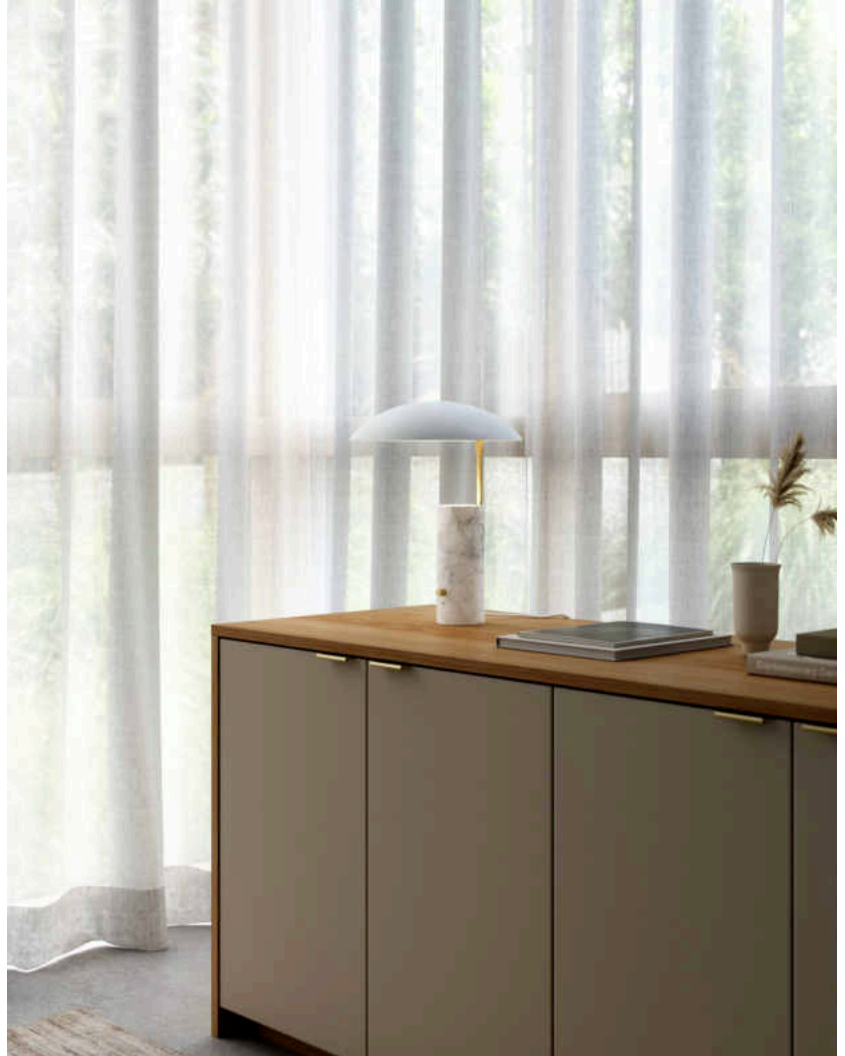

MADEMOISELLES | TISCHLAMPE | WEISS

2220405001

Spannung (V): 220-240 Volt
IP-Grad: IP20
Maximale Lampenleistung (W):
5W
Klasse (Klasse 1, Klasse 2,
Klasse 3): Klasse 2 (Dopp. isoliert)
Leuchtmittelsockel: GU10
Schalterplatzierung: Auf der
Fußplatte
Parallelschaltung: False

Hauptmaterial: Marmor
Sekundärmaterial: Metall
Kabel Farbe: Weiss
Kabel Länge (cm): 250
Oberflächenmaterial Kabel:
Textilien
Ist das Kabel austauschbar?:
False

Farbe: Weiss
Höhe (cm): 41.7
Breite (cm): 32
Rohrdurchmesser (cm): 1.15
Schirmdurchmesser (cm): 32
Schirmhöhe (cm): 7
Außenbereich-Basisabmessungen
(cm): 9
Länge (cm): 32
Neigungswinkel (°): 45

- Moderner italienischer Stil • Verstellbarer Schirm
- Weiches, indirektes Licht • Eleganter Materialmix aus Marmor, Messing und Metall

Mademoiselles vom dänischen Designstudio Mavro/Lefevre verwendet eine lustige, unbeschwernte Designsprache, wobei der runde, übergroße Lampenschirm im Kontrast zum soliden Marmorsockel steht. Das Licht wird nach oben auf die Unterseite des Lampenschirms reflektiert, wodurch eine weiche, indirekte Beleuchtung entsteht.