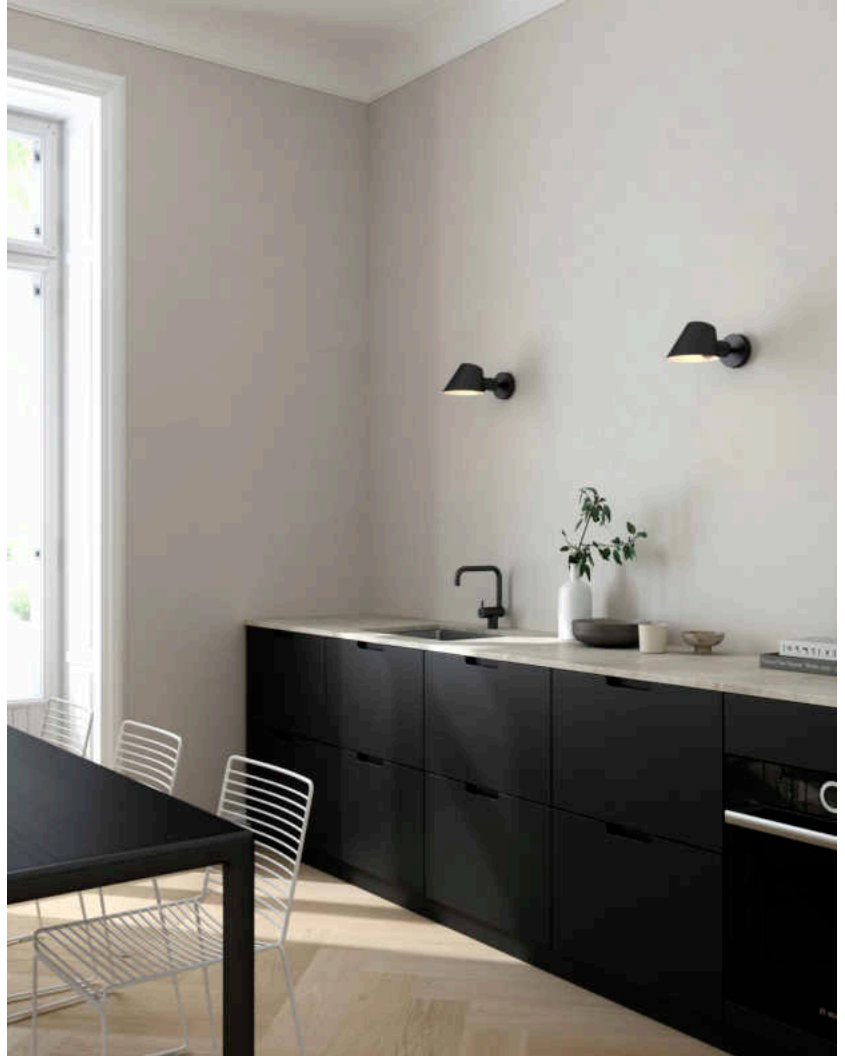

# STAY | WANDLEUCHE | SCHWARZ

2220381003

Spannung (V): 220-240 Volt  
IP-Grad: IP20  
Maximale Lampenleistung (W): 60W  
Klasse (Klasse 1, Klasse 2, Klasse 3): Klasse 2 (Dopp. isoliert)  
Leuchtmittelsockel: E27  
Schalterplatzierung: Auf der Leuchte  
Parallelschaltung: False  
  
Hauptmaterial: Metall  
Sekundärmaterial: Plastik  
Kabel Farbe: Schwarz  
Kabel Länge (cm): 180  
Oberflächenmaterial Kabel: Textilien  
Ist das Kabel austauschbar?: True

Farbe: Schwarz  
  
Höhe (cm): 11.7  
Breite (cm): 15  
Schirmdurchmesser (cm): 15  
Schirmhöhe (cm): 11.7  
Außenbereich-Basisabmessungen (cm): 10  
Länge (cm): 15  
Neigungswinkel (°): 90  
Drehwinkel (°): 350

- Nordisches und minimalistisches Design • Verstellbarer Lampenkopf
- Leuchtet sowohl nach oben als auch nach unten • Perfekt als Nachttischlampe

Die von Maria Berntsen entworfene Tischleuchte Stay verkörpert ein modernes und zugleich zeitloses Beleuchtungsdesign. Durch das abgeschrägte Profil des Lampenschirms entsteht eine offene, pointierte Form, die viel Licht durchscheinen lässt. Sowohl nach oben als auch nach unten strahlt die Wandleuchte Stay ein weiches, angenehmes Licht aus und sorgt so für die perfekte Beleuchtung Ihres Nacht- oder Küchentisches.