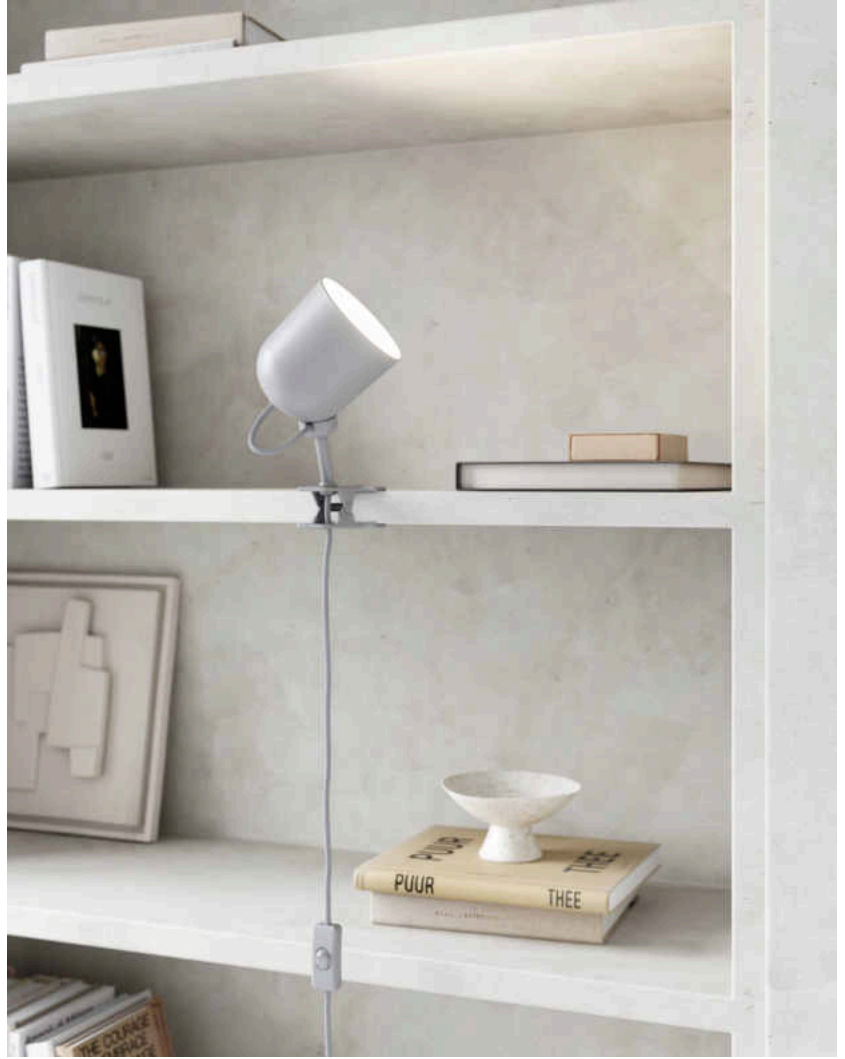

# ANGLE | KLEMMLEUCHE | GRAU

2220362010

Spannung (V): 220-240 Volt  
IP-Grad: IP20  
Maximale Lampenleistung (W):  
15W  
Klasse (Klasse 1, Klasse 2,  
Klasse 3): Klasse 2 (Dopp. isoliert)  
Leuchtmittelsockel: GU10  
Schalterplatzierung: Auf dem  
Kabel  
Parallelschaltung: False

Hauptmaterial: Metall  
Sekundärmaterial: Plastik  
Kabel Farbe: Grau  
Kabel Länge (cm): 180  
Oberflächenmaterial Kabel:  
Textilien  
Ist das Kabel austauschbar?:  
False

Farbe: Grau  
Höhe (cm): 12.4  
Breite (cm): 10  
Schirmdurchmesser (cm): 10  
Länge (cm): 10  
Neigungswinkel (°): 170  
Drehwinkel (°): 90  
EAN: 5704924010002  
Artikelnummer: 2220362010

Stück pro Hauptkarton: 3  
Verkaufsbox Höhe (cm): 23.5  
Verkaufsbox Breite (cm): 12  
Verkaufsbox Tiefe (cm): 14  
Verkaufsbox Volumen m<sup>3</sup>: 0.0039  
Produkt Nettogewicht (kg): 0.5

- Cooles und verspieltes Design • Seidenweiche, matte Oberfläche
- Magnet zum einfachen Einstellen des Schirms • Einfach zu platzieren

Die Angle-Serie der dänischen Designerin Maria Berntsen spricht eine moderne und zeitlose Designsprache. Diese Leuchte mit ihrem verspielten und interaktiven Design verfügt über einen magnetisch befestigten Lampenschirm, den Sie leicht an Ihre Bedürfnisse anpassen können. Sie können den Lampenschirm für ein gerichtetes oder indirektes Licht drehen, neigen oder nach Belieben bewegen. Die Leuchte besitzt zudem eine praktische Klemme, mit der Sie sie an einer Ablagefläche, einem Bücherregal oder überall dort befestigen können, wo Sie ausgewählte Details in Ihrer Inneneinrichtung hervorheben möchten.