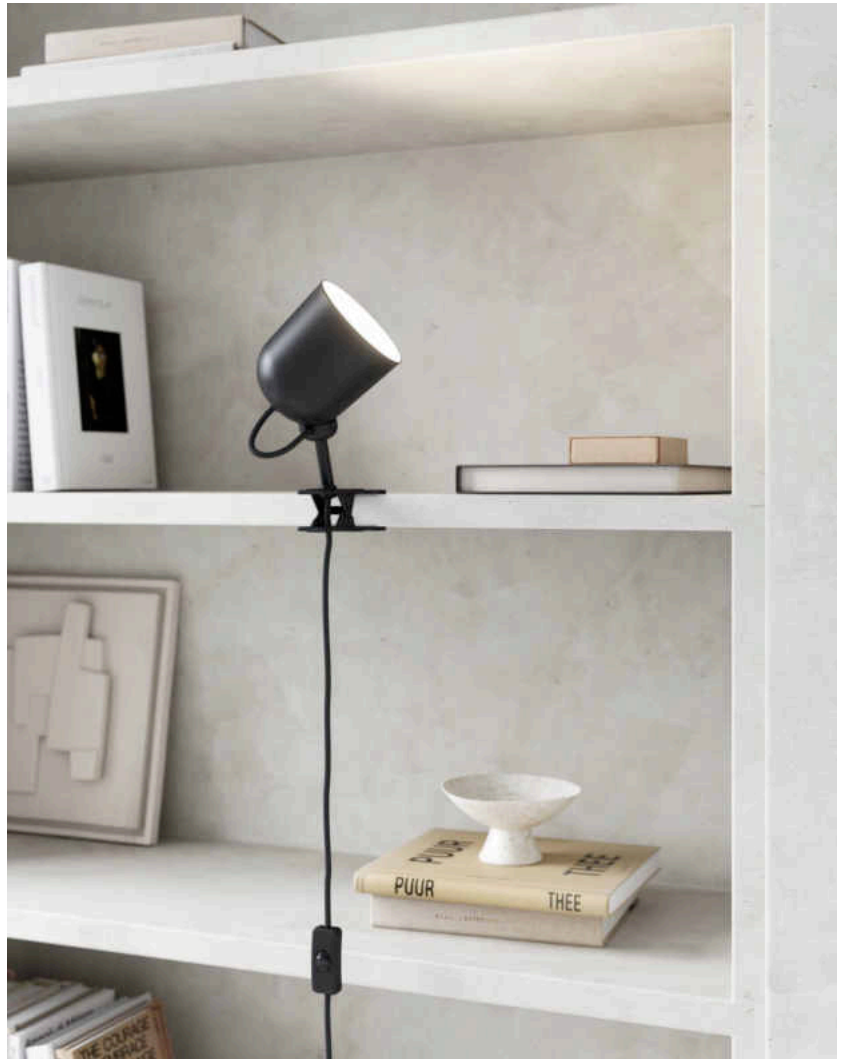

ANGLE | KLEMMLEUCHE | SCHWARZ

2220362003

Spannung (V): 220-240 Volt
IP-Grad: IP20
Maximale Lampenleistung (W):
15W
Klasse (Klasse 1, Klasse 2,
Klasse 3): Klasse 2 (Dopp. isoliert)
Leuchtmittelsockel: GU10
Schalterplatzierung: Auf dem
Kabel
Parallelschaltung: False

Hauptmaterial: Metall
Sekundärmaterial: Plastik
Kabel Farbe: Schwarz
Kabel Länge (cm): 180
Oberflächenmaterial Kabel:
Textilien
Ist das Kabel austauschbar?:
False

Farbe: Schwarz
Höhe (cm): 12.4
Breite (cm): 10
Schirmdurchmesser (cm): 10
Länge (cm): 10
Neigungswinkel (°): 170
Drehwinkel (°): 90
EAN: 5704924010217
Artikelnummer: 2220362003

Stück pro Hauptkarton: 3
Verkaufsbox Höhe (cm): 23.5
Verkaufsbox Breite (cm): 12
Verkaufsbox Tiefe (cm): 14
Verkaufsbox Volumen m³: 0.0039
Produkt Nettogewicht (kg): 0.5

- Cooles und verspieltes Design • Seidenweiche, matte Oberfläche
- Magnet zum einfachen Einstellen des Schirms • Einfach zu platzieren

Die Angle-Serie der dänischen Designerin Maria Berntsen spricht eine moderne und zeitlose Designsprache. Diese Leuchte mit ihrem verspielten und interaktiven Design verfügt über einen magnetisch befestigten Lampenschirm, den Sie leicht an Ihre Bedürfnisse anpassen können. Sie können den Lampenschirm für ein gerichtetes oder indirektes Licht drehen, neigen oder nach Belieben bewegen. Die Leuchte besitzt zudem eine praktische Klemme, mit der Sie sie an einer Ablagefläche, einem Bücherregal oder überall dort befestigen können, wo Sie ausgewählte Details in Ihrer Inneneinrichtung hervorheben möchten.