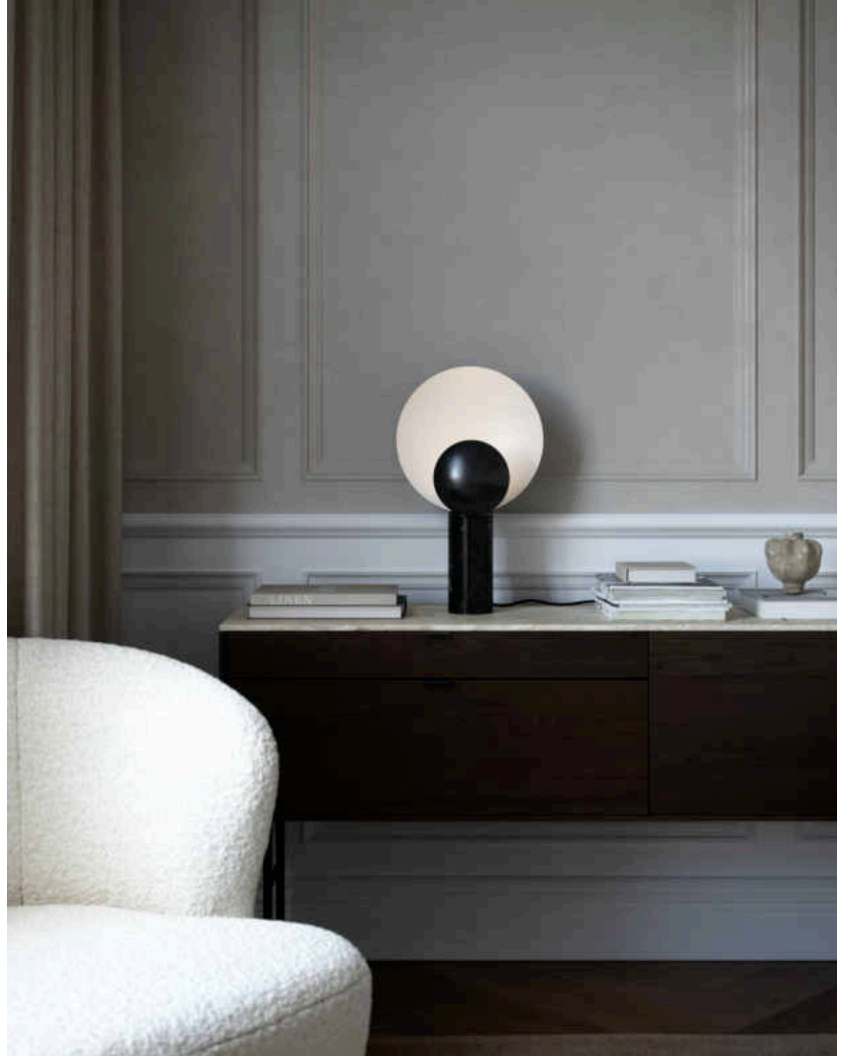

CACHÉ | TISCHLAMPE | MATT SCHWARZ

2220275003

Spannung (V): 220-240 Volt
IP-Grad: IP20
Maximale Lampenleistung (W):
40W
Klasse (Klasse 1, Klasse 2,
Klasse 3): Klasse 2 (Dopp. isoliert)
Leuchtmittelsockel: GU10
Schalterplatzierung: Auf dem
Kabel
Parallelschaltung: False

Hauptmaterial: Marmor
Sekundärmaterial: Metall
Kabel Farbe: Schwarz
Kabel Länge (cm): 250
Oberflächenmaterial Kabel:
Textilien
Ist das Kabel austauschbar?:
False

Farbe: Matt schwarz
Höhe (cm): 49
Breite (cm): 30
Schirmdurchmesser (cm): 30
Schirmhöhe (cm): 30
Außenbereich-Basisabmessungen
(cm): 9
Länge (cm): 30
Drehwinkel (°): 360

- **Skulpturales Design** • **Eleganter Materialmix aus Metall und Marmor**
- **Weiches, indirektes Licht** • **Bewegliche Schirme**

Mit Caché hat die dänische Designerin Charlotte Hønlcke eine Tischleuchte mit einem faszinierenden und auffälligen Design geschaffen. Die Leuchte besteht aus zwei perfekt runden Lampenschirmen, die auf elegante Weise durch einen soliden Marmorsockel verbunden sind. Caché schafft ein interessantes und verspieltes Ambiente, indem das Licht zwischen den beiden Schirmen hin und her reflektiert wird.