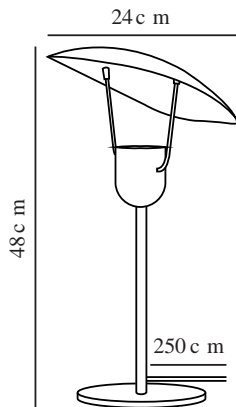

FABIOLA | TISCHLAMPE | SCHWARZ

2220245003

Spannung (V): 220-240 Volt
IP-Grad: IP20
Maximale Lampenleistung (W):
40W
Klasse (Klasse 1, Klasse 2,
Klasse 3): Klasse 2 (Dopp. isoliert)
Leuchtmittelsockel: GU10
Schalterplatzierung: Auf dem
Kabel

Farbe: Schwarz
Höhe (cm): 48
Breite (cm): 24
Rohrdurchmesser (cm): 1.6
Schirmdurchmesser (cm): 27
Außenbereich-Basisabmessungen
(cm): 18
Länge (cm): 24

Artikelnummer: 2220245003
Stück pro Hauptkarton: 3
Verkaufsbox Höhe (cm): 49
Verkaufsbox Breite (cm): 12
Verkaufsbox Tiefe (cm): 28
Verkaufsbox Volumen m³: 0.0165
Produkt Nettogewicht (kg): 1.8

Hauptmaterial: Metall
Sekundärmaterial: Plastik
Kabel Farbe: Schwarz
Kabel Länge (cm): 250
Oberflächenmaterial Kabel:
Textilien
Ist das Kabel austauschbar?:
False

EAN: 5704924010149

- **Moderner italienischer Stil** • **Ikonische und skulpturale Formensprache**
- **Weiches, indirektes Licht** • **Elegante Messingdetails**

Die Fabiola Tischleuchte der dänischen Designerin Charlotte Høncke, die vom italienischem Vintage-Design inspiriert ist, vereint mühelos traditionelle Klassik mit zeitgenössischer Moderne. Das Design ist elegant und skulptural, was durch die Platzierung des Lampenschirms unterstrichen wird, der für ein weiches, indirektes Licht sorgt. Details aus Messing sorgen für einen luxuriösen und hochwertigen Eindruck.