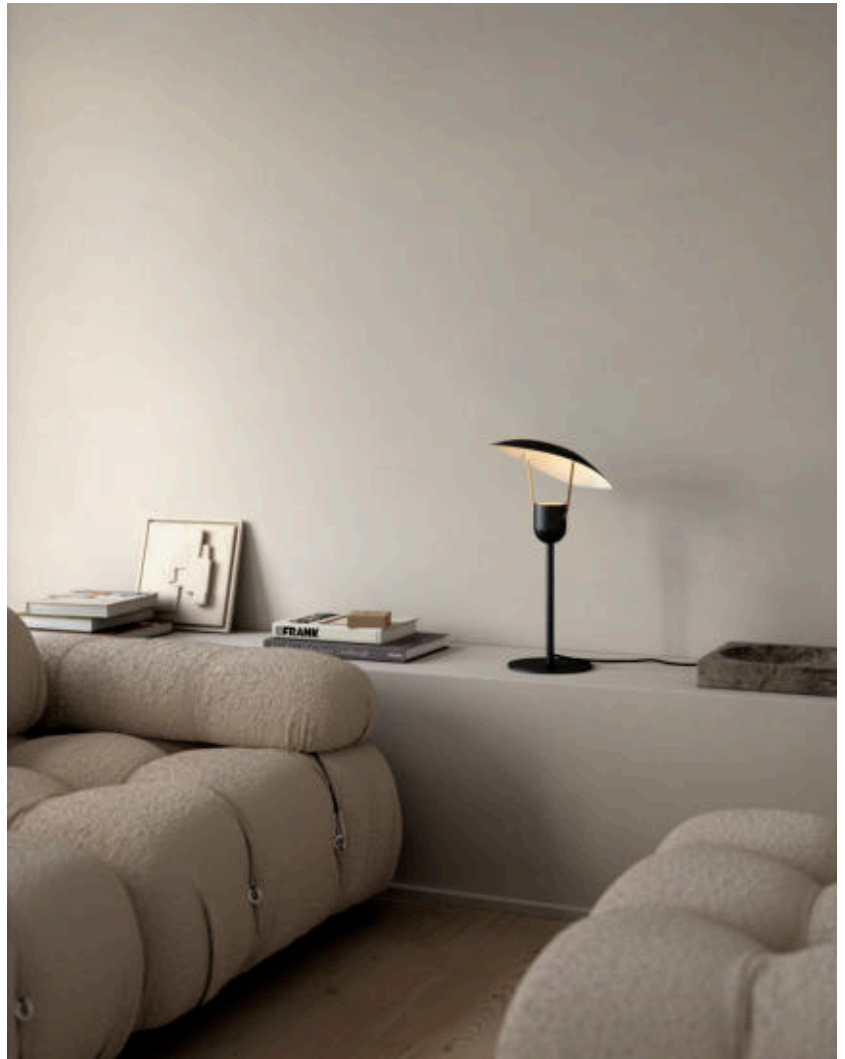

FABIOLA | TISCHLAMPE | SCHWARZ

2220245003

Spannung (V): 220-240 Volt
IP-Grad: IP20
Maximale Lampenleistung (W):
40W
Klasse (Klasse 1, Klasse 2,
Klasse 3): Klasse 2 (Dopp. isoliert)
Leuchtmittelsockel: GU10
Schalterplatzierung: Auf dem
Kabel

Farbe: Schwarz
Höhe (cm): 48
Breite (cm): 24
Rohrdurchmesser (cm): 1.6
Schirmdurchmesser (cm): 27
Außenbereich-Basisabmessungen
(cm): 18
Länge (cm): 24

Artikelnummer: 2220245003
Stück pro Hauptkarton: 3
Verkaufsbox Höhe (cm): 49
Verkaufsbox Breite (cm): 12
Verkaufsbox Tiefe (cm): 28
Verkaufsbox Volumen m³: 0.0165
Produkt Nettogewicht (kg): 1.8

Hauptmaterial: Metall
Sekundärmaterial: Plastik
Kabel Farbe: Schwarz
Kabel Länge (cm): 250
Oberflächenmaterial Kabel:
Textilien
Ist das Kabel austauschbar?:
False

EAN: 5704924010149

- **Moderner italienischer Stil** • **Ikonische und skulpturale Formensprache**
- **Weiches, indirektes Licht** • **Elegante Messingdetails**

Die Fabiola Tischleuchte der dänischen Designerin Charlotte Høncke, die vom italienischem Vintage-Design inspiriert ist, vereint mühelos traditionelle Klassik mit zeitgenössischer Moderne. Das Design ist elegant und skulptural, was durch die Platzierung des Lampenschirms unterstrichen wird, der für ein weiches, indirektes Licht sorgt. Details aus Messing sorgen für einen luxuriösen und hochwertigen Eindruck.