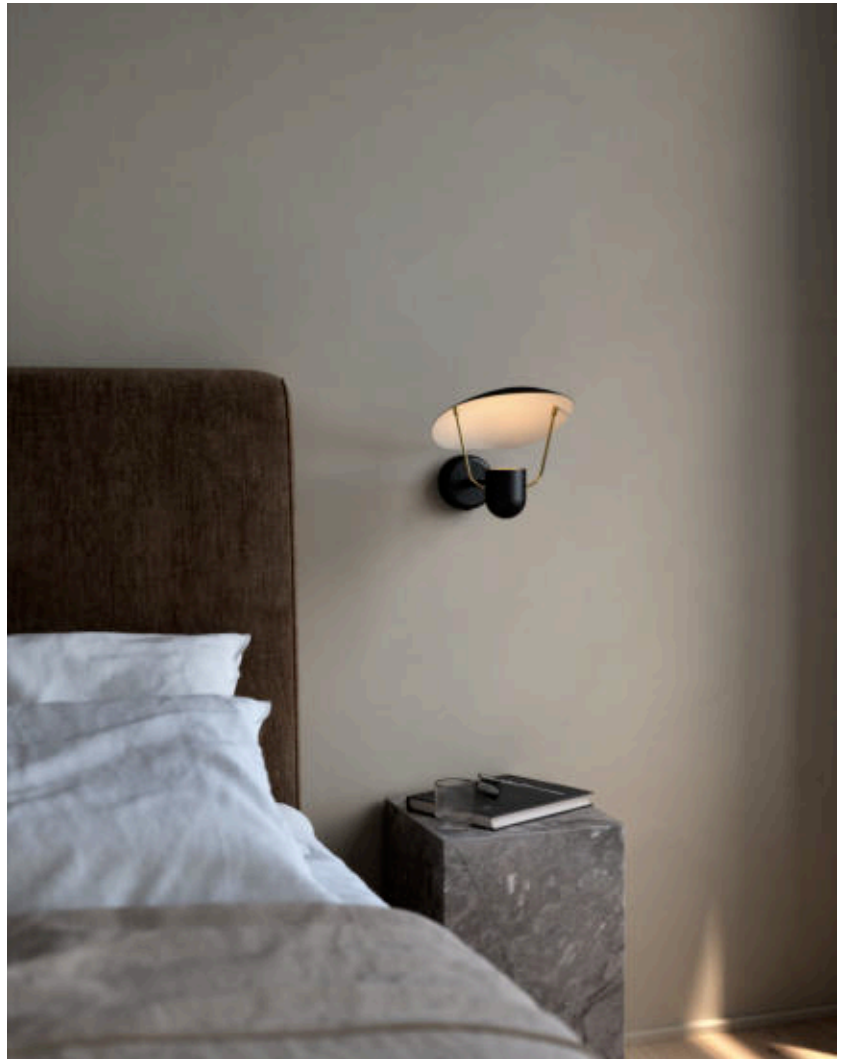

# FABIOLA | WANDLEUCHE | SCHWARZ

2220231003

Spannung (V): 220-240 Volt  
IP-Grad: IP20  
Maximale Lampenleistung (W): 40  
Klasse (Klasse 1, Klasse 2, Klasse 3): Klasse 2 (Dopp. isoliert)  
Leuchtmittelsockel: GU10  
Schalterplatzierung: Auf der Fußplatte  
Parallelschaltung: False

Hauptmaterial: Metall  
Sekundärmaterial: Plastik  
Kabel Farbe: Schwarz  
Kabel Länge (cm): 180  
Oberflächenmaterial Kabel: Textilien  
Ist das Kabel austauschbar?: False

Farbe: Schwarz  
Höhe (cm): 22.4  
Breite (cm): 24  
Rohrdurchmesser (cm): 1.3  
Schirmdurchmesser (cm): 27  
Außenbereich-Basisabmessungen (cm): 9.8  
Länge (cm): 24

- **Moderner italienischer Stil** • **Ikonische und skulpturale Formensprache**
- **Weiches, indirektes Licht** • **Elegante Messingdetails**

Die Fabiola Wandleuchte der dänischen Designerin Charlotte Høncke, die vom italienischem Vintage-Design inspiriert ist, vereint mühelos traditionelle Klassik mit zeitgenössischer Moderne. Das Design ist elegant und skulptural, was durch die Platzierung des Lampenschirms unterstrichen wird, der für ein weiches, indirektes Licht sorgt. Details aus Messing sorgen für einen luxuriösen und hochwertigen Eindruck.