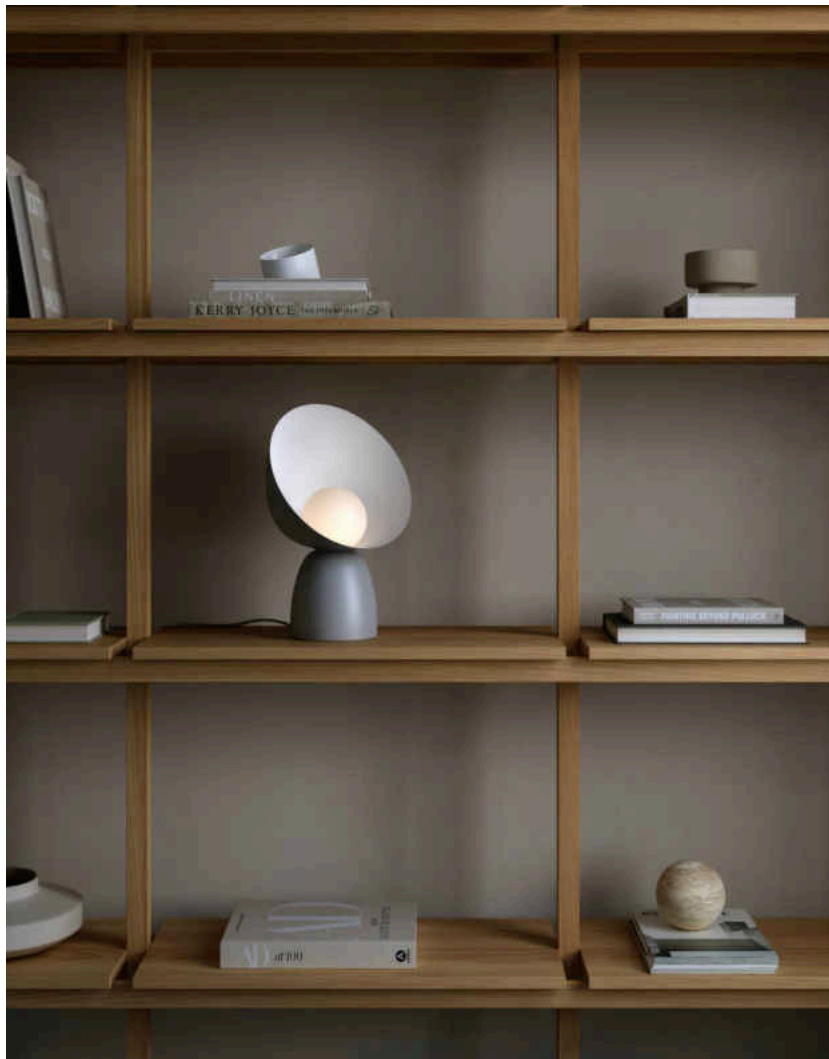

HELLO | TISCHLAMPE | GRAU

2220215010

Spannung (V): 220-240 Volt
IP-Grad: IP20
Maximale Lampenleistung (W):
25W
Klasse (Klasse 1, Klasse 2,
Klasse 3): Klasse 2 (Dopp. isoliert)
Leuchtmittelsockel: E14
Schalterplatzierung: Auf dem
Kabel
Parallelschaltung: False

Hauptmaterial: Metall
Sekundärmaterial: Glas
Kabel Farbe: Grau
Kabel Länge (cm): 250
Oberflächenmaterial Kabel:
Textilien
Ist das Kabel austauschbar?:
False

Farbe: Grau
Höhe (cm): 42
Breite (cm): 24.3
Schirmdurchmesser (cm): 30
Außenbereich-Basisabmessungen
(cm): 15.5
Länge (cm): 24.3
Drehwinkel (°): 360

- Weiche, organische Formen • Verspielte und einladende Formensprache
- Beweglicher Schirm für direktes oder indirektes Licht

Hello von der dänischen Designerin Charlotte Høncke zeichnet sich durch eine verspielte und einladende Designsprache und eine klassische, organische Silhouette aus. Der große Lampenschirm umschließt wunderschön die opalweiße Glaskuppel und kann sogar rundherum gedreht werden, um eine verspielte Mischung aus direktem und indirektem Licht zu erzeugen.