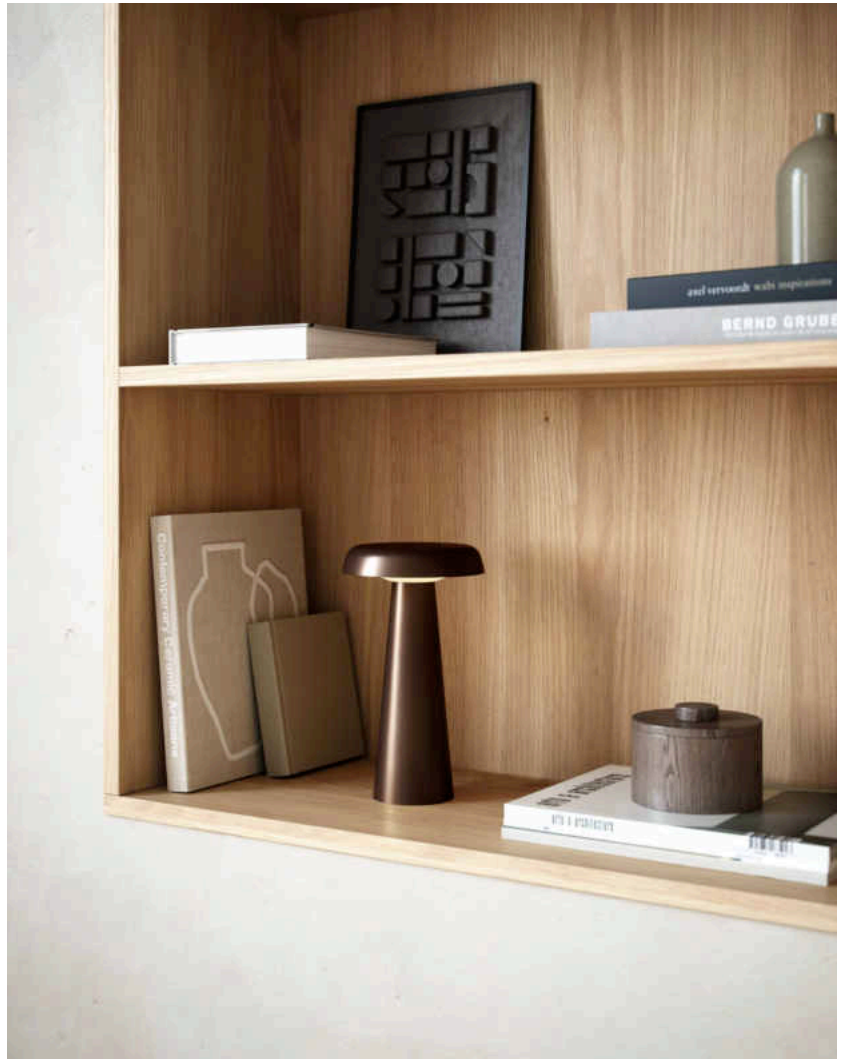

ARCELLO | TISCHLAMPE | BRÜNIERT MESSING

2220155061

Spannung (V): 220-240 Volt
IP-Grad: IP54
Klasse (Klasse 1, Klasse 2, Klasse 3): Klasse 3 (12V)
Leuchtmittelsockel: LED Module
Schalterplatzierung: Unter der fussplatte
Parallelschaltung: False

Hauptmaterial: Metall
Sekundärmaterial: Plastik
Kabel Farbe: Schwarz
Kabel Länge (cm): 100
Oberflächenmaterial Kabel: Plastik
Ist das Kabel austauschbar?: True
Geeignet für Meeresklima: Nein

Farbe: Brüniert Messing
Höhe (cm): 25
Breite (cm): 14
Schirmdurchmesser (cm): 14
Außenbereich-Basisabmessungen (cm): 8
Länge (cm): 14

EAN: 5704924010040
Artikelnummer: 2220155061

Stück pro Hauptkarton: 3
Verkaufsbox Höhe (cm): 27
Verkaufsbox Breite (cm): 17
Verkaufsbox Tiefe (cm): 17
Verkaufsbox Volumen m³: 0.0078
Produkt Nettogewicht (kg): 0.459

Helligkeit des Lichts (Lumen): 300
Farbtemperatur (K): 2700
Lebensdauer (h): 15000
Batterielebensdauer pro Lumen: 300lm/5h, 200lm/10h, 100lm/20h

- Elegantes Design • Tragbar und wiederaufladbar mit mitgeliefertem USB • Angenehmes, nach unten gerichtetes Licht
- Schöne eloxierte Oberfläche • Für den Innen- und Außenbereich geeignet (IP54) • 5 Jahre

Mit Arcello hat das dänische Designduo Bjørn + Balle eine elegante tragbare Leuchte mit angenehmem, nach unten gerichtetem Licht geschaffen. Trotz des schlichten Designs ist Arcello mit seiner schönen, gleichmäßig eloxierten Oberfläche unverwechselbar. Die Leuchte lässt sich ganz einfach mit dem mitgelieferten USB-Kabel aufladen.