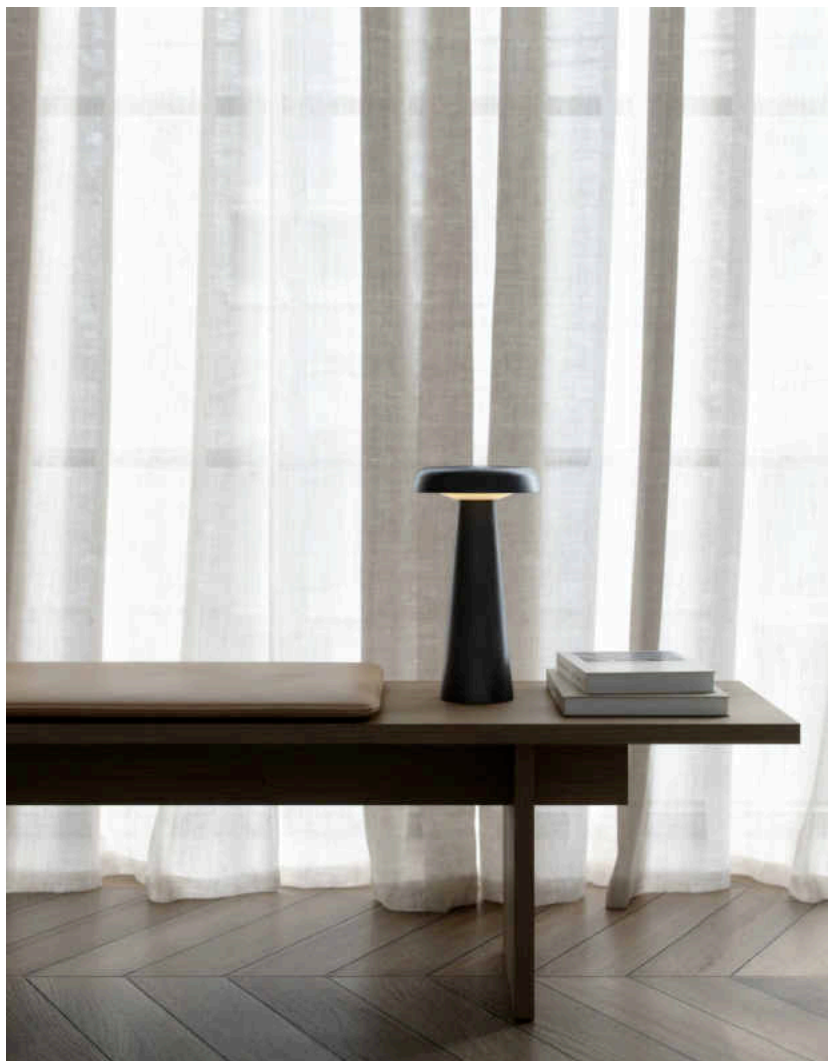

ARCELLO | TISCHLAMPE | ANTRACIT

2220155050

Spannung (V): 220-240 Volt
IP-Grad: IP54
Klasse (Klasse 1, Klasse 2, Klasse 3): Klasse 3 (12V)
Leuchtmittelsockel: LED Module
Schalterplatzierung: Unter der fussplatte
Parallelschaltung: False

Hauptmaterial: Metall
Sekundärmaterial: Plastik
Kabel Farbe: Schwarz
Kabel Länge (cm): 100
Oberflächenmaterial Kabel: Plastik
Ist das Kabel austauschbar?: True
Geeignet für Meeresklima: Nein

Farbe: Antracit
Höhe (cm): 25
Breite (cm): 14
Schirmdurchmesser (cm): 14
Außenbereich-Basisabmessungen (cm): 8
Länge (cm): 14

EAN: 5704924010187
Artikelnummer: 2220155050

Stück pro Hauptkarton: 3
Verkaufsbox Höhe (cm): 27
Verkaufsbox Breite (cm): 17
Verkaufsbox Tiefe (cm): 17
Verkaufsbox Volumen m³: 0.0078
Produkt Nettogewicht (kg): 0.459

Helligkeit des Lichts (Lumen): 300
Farbtemperatur (K): 2700
Lebensdauer (h): 15000
Batterielebensdauer pro Lumen:
300lm/5h, 200lm/10h, 100lm/20h

- Elegantes Design • Tragbar und wiederaufladbar mit mitgeliefertem USB • Angenehmes, nach unten gerichtetes Licht
- Schöne eloxierte Oberfläche • Für den Innen- und Außenbereich geeignet (IP54) • 5 Jahre

Mit Arcello hat das dänische Designduo Bjørn + Balle eine elegante tragbare Leuchte mit angenehmem, nach unten gerichtetem Licht geschaffen. Trotz des schlichten Designs ist Arcello mit seiner schönen, gleichmäßig eloxierten Oberfläche unverwechselbar. Die Leuchte lässt sich ganz einfach mit dem mitgelieferten USB-Kabel aufladen.