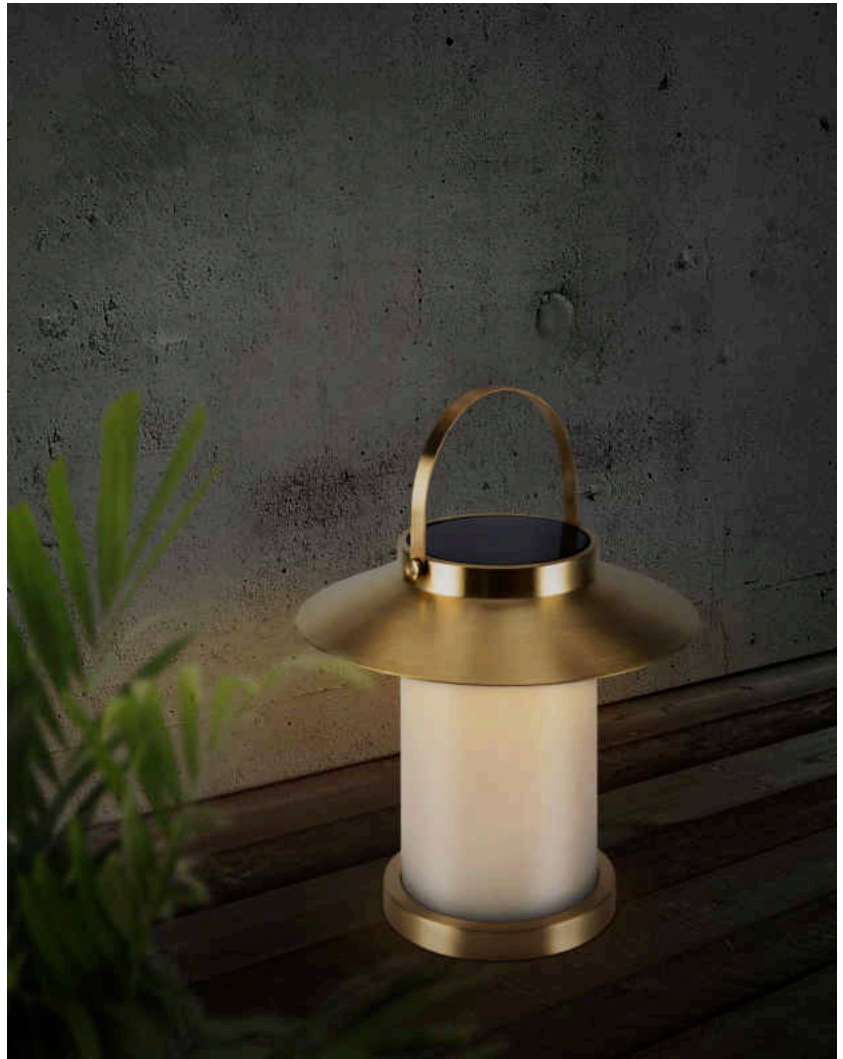

TEMPLE TO-GO 30 TO GO | AKKULEUCHE | MESSING

nordlux®

2218325035

Spannung (V): 220-240 Volt
IP-Grad: IP54
Klasse (Klasse 1, Klasse 2,
Klasse 3): Klasse 3 (12V)
Leuchtmittelsockel: LED Module
Schalterplatzierung: Auf der
Fußplatte

Parallelschaltung: False

Hauptmaterial: Messing
Sekundärmaterial: Plastik
Kabel Farbe: Schwarz
Kabel Länge (cm): 100
Oberflächenmaterial Kabel: Plastik
Geeignet für Meeresklima: Ja
Farbe: Messing

Höhe (cm): 22.2
Breite (cm): 22.6
Schirmdurchmesser (cm): 22.6
Außenbereich-Basisabmessungen
(cm): 13,8
Länge (cm): 22.6

Helligkeit des Lichts (Lumen): 106
Farbtemperatur (K): 3000
Ra-Wert : 80
Batterielebensdauer pro Lumen:
5-5.5 hours

- Solargetrieben • Schaltet sich automatisch ein, wenn es dunkel wird • Robustes Material, das für raue Wetterbedingungen gut geeignet ist
- 15 Jahre Garantie für großflächige Korrosionen • 5 Jahre LED-Garantie

Temple ist eine tragbare, solarbetriebene Leuchte des dänischen Designerduos Says Who, bei der Elemente einer klassischen Laterne in einem modernen, eleganten Design harmonisieren. Die Leuchte Temple ist optimal für Ihren Garten, Ihre Terrasse oder Ihren Balkon, da sie sich bei Einbruch der Dunkelheit automatisch einschaltet und für eine gemütliche und zugleich praktische Beleuchtung sorgt. Hergestellt aus robustem Messing, das auch bei rauen Wetterbedingungen gut geeignet ist